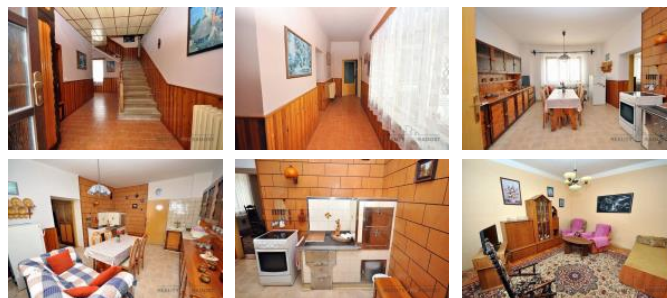

ID inzerátu ESO:	4282897
Inzerát vydán:	07.10.2024
ID zakázky v RK:	24138
Budova je z:	Cihla
Stav:	Velmi dobrý
Plocha pozemku:	437 m ²
Užitná plocha:	278 m ²
Podlahová plocha:	278 m ²
Plocha zahrady:	338 m ²
Zastav ná plocha:	254 m ²