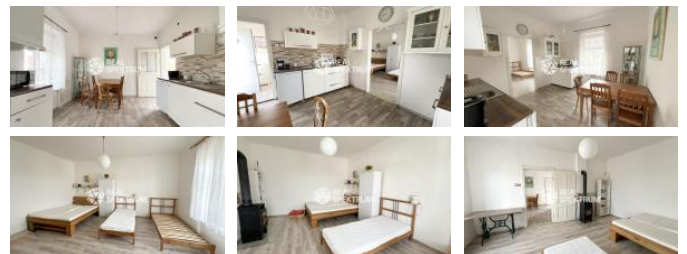

D m je ideální pro rodinné bydlení nebo celoro ní rekreaci.

Pozemek celkem: 976 m²

Užitná plocha: 37 m²

Dispozice:

1.PP: sklep

1.NP: vstupní chodba (2,0 m²), kuchyn s jídelnou (12,5 m²), pokoj (20,5 m²), komora (1,5 m²)

Podkroví: možnost p dní vestavby

Vybavenost: el. 230/400 V, ve ejný vodovod, vlastní studna, kanalizace, plyn.

ID inzerátu ESO:	4284421
Inzerát vydán:	11.10.2024
ID zakázky v RK:	16709
Budova je z:	Cihla
Stav:	Dobrý
Plocha pozemku:	976 m ²
Užitná plocha:	37 m ²