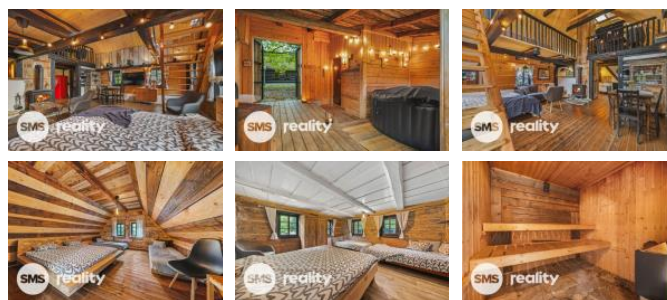

Parametry nemovitosti:

Chalupa s podlahovou plochou 157 m², vybavená kompletní kuchyní, společenskou místností s krbem a TV a podkrovním sálem s projektorem a plátnem pro až 15 osob.

Ubytovací kapacita: 1 až 18 osob ve 3 ložnicích s pohodlnými lůžky.

Vybavení: venkovní sauna, vířivka, biotop, bazén, zahradní posezení s grilem a trampolínou.

Pozemek o rozloze 2740 m² s velkým potenciálem dalšího rozvoje, například postavením stodoly na svatební prostor.

Stodola, kterou lze jednoduše přestavět a rozšířit a tím vznikne místo pro pořádání svatebních hostin a obdobných akcí.

Ideální investicí pro lidi, kteří hledají pronajímanou chalupu se stabilní klientelou. Prostor pro rozšíření kapacity a zlepšení vybavení, které může zvýšit příjmy z pronájmu. Neváhejte nás kontaktovat pro více informací. Rádi vám chalupu osobně představíme.

S financováním vám pomohou naši zkušení finanční poradci, kteří vám vše ohledem nemovitosti a tím dokážou maximálně pomoci při zajištění úvěru. Kontaktujte nás a domluvíme si semnou prohlídku.

ID inzerátu ESO:	4286202
Inzerát aktualizován:	20.11.2024
Inzerát vydán:	18.10.2024
ID zakázky v RK:	0924
Budova je z:	Dřevostavba
Stav:	Velmi dobrý
Plocha pozemku:	2740 m²
Užitná plocha:	157 m²
Plocha zahrady:	2488 m²
Zastavěná plocha:	140 m²

KONTAKTNÍ ÚDAJE:

Lukáš Dockal

Tel:

777 923 100

Email:

lukas.dockal@smsreality.cz

SMS reality s.r.o.

Tel:

Adresa:

Hvězdova 1716/2b, 14000

Praha 4

Web:

www.smsreality.cz/