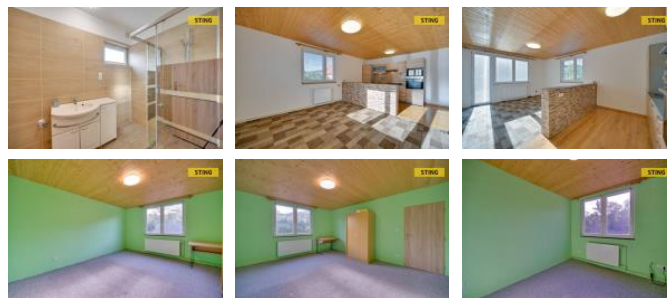

1. NP: Bytová jednotka 2+1 o vým ě 109 m²;, ur ená k rekonstrukci dle Vašich p edstav. Vytvo te si domov sn p esn podle svých pot eb!

2. NP: Bytová jednotka 3+KK o vým ě 99 m²;, která prošla rozsáhlou rekonstrukcí. Zde m žete bydlet okamžit ě, bez nutnosti dalších úprav.

ID inzerátu ESO:	4287914
Inzerát aktualizován:	21.11.2024
Inzerát vydán:	24.10.2024
ID zakázky v RK:	131108
Budova je z:	Smíšená
Stav:	Dobrý
Plocha pozemku:	987 m ²
Balkón:	6m ²
Užitná plocha:	208 m ²
Podlahová plocha:	148 m ²
Zastav ná plocha:	208 m ²