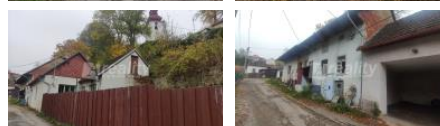

## K prodeji, Rodinný d m

íslo inzerátu (ID): 4288505 Datum vydání: 17.11.2024

Cena za nemovitost:

**990 000 K**

Lokalita:  
**Jihlava**

P edstavujeme nemovitost, která je ur ena ke kompletní rekonstrukci a nachází se v klidné uli ce m styse Kamenice. Jedná se o podsklepený d m v adové zástavb , zastav ná plocha je 76 m<sup>2</sup>. Tento d m je bez zahrady. Sou ástí prodeje je také pozemek o velikosti 9 m<sup>2</sup>, který lze využívat k parkování auta a nachází se asi 20m od domu na konci ulice. D m je vhodný pro starší manželský pár nebo za ínající mladý pár s možností vytvo it si útulné bydlení i chalupa ení.

M stys Kamenice leží v okrese Jihlava v Kraji Vyso ina. Nachází se 9 km jihozápadn od M ína, 19 km západn od Velkého Mezi í í, 18 km východn od Jihlavy,

Pro více informací volete realitní maklé ce.

ID inzerátu ESO:	4288505
Inzerát vydán:	29.10.2024
Inzerát aktualizován:	17.11.2024
Budova je z:	Smíšená
Stav:	P ed rekonstrukcí
Plocha pozemku:	76 m <sup>2</sup>
Užitná plocha:	70 m <sup>2</sup>