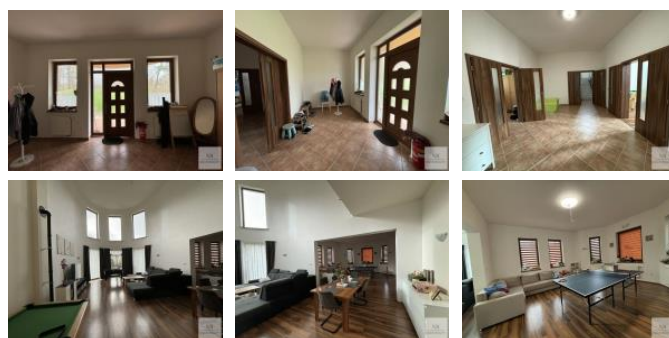

íslo inzerátu (ID): 4289191 Datum vydání: 01.11.2024

Cena za nemovitost:

12 500 000 K

Lokalita:

Karlovy Vary

Nabízíme k prodeji rodinný d m s garáží v ásti obce Mezirolí, obci Nová Role v okrese Karlovy Vary. Tento cihlový adový d m nabízí rodinnou atmosféru a bezpečné prostředí pro vaše d ti. S polohou blízko škol, park a dalších atrakcí pro nejmenší, je tato nemovitost ideální pro rodiny s d tmi.

D m disponuje 5 a více pokoji, v etn d tských pokoj a herny pro nekone né zábavy. Velká zahrada poskytuje d tem dostatek prostoru k hrám a aktivitám venku. Díky užité ploše 348m2 si rodi e mohou užívat klidného prostředí a soukromí, zatímco d ti se mohou neomezen bavit. V prvním podlaží se nachází obývák, jídelna, kuchy , koupelna, kumbál, kotelna, vstup do garáže. Ve druhém pat e se nachází 5 místností s toho 3 místnosti mají svoje koupelny. D m má erpadlo a elektrický kotel + krb na palety, který lze ovládat dálkov p es mobilní telefon.

Objekt je ve velmi dobrém stavu a nabízí všechny vybavení, které usnadní život s d tmi. S dv ma patry a celkovou zastav nou plochou 246m2 máte dostatek prostoru pro celou rodinu. Tato nemovitost je skv lou investicí do budoucnosti vaší rodiny.

V p ípad zájmu o prohlídku nás neváhejte kontaktovat. ID 619.

ID inzerátu ESO:	4289191
Inzerát vydán:	01.11.2024
ID zakázky v RK:	0715
Budova je z:	Cihla
Stav:	Velmi dobrý
Umíst ní:	2. podlaží
Plocha pozemku:	1357 m2
Užitná plocha:	348 m2
Zastav ná plocha:	246 m2

KONTAKTNÍ ÚDAJE:

**Bc. Nad žda
Bakhvalova**

Tel:

+420 731 613 987

Email:

**bakhvalova@nadin-
reality.cz**

NADIN reality

Tel:

731613987

Adresa:

Cs. Lesu 327, 35709

Habartov

Web: