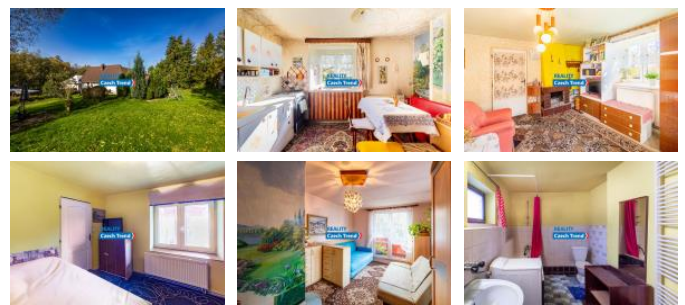

## K prodeji, Rodinný d m

íslo inzerátu (ID): 4290247 Datum vydání: 05.11.2024

Cena za nemovitost:

**4 500 000 K**

Lokalita:

**P erov**

Nabízíme prodej rodinného domu/chalupy 3+1 v Lipné, se zateplenou dílnou, zimní zahradou, novou pergolou s grilem a v tším kurníkem. Pozemkem o výměře 4 665 m<sup>2</sup> je celý stavební a tímto nabízí spoustu investičních možností. D m prošel v posledních 17-ti letech rozsáhlou rekonstrukcí, včetně betonového stěšního vlnce, nových krovů, izolace - parozábrany stěchy, nové stěšní krytiny, oken včetně podlah, garáže, sklepa, fasády, terénních úprav, nového kovaného plotu s pojezdovou bránou a dalších. D m je napojen na obecní studnu, vlastní studnu a obecní vodovod (u domu k napojení), má také tři druhy vytápění: krb, teplovodní kotel Rojek KTP 25 kW (2020) v záruce a Protherm elektrokotel nainstalovaný v roce 2022, takéž v záruce. Veškerá schválení a dokumentace k dispozici, včetně všech povolení a revizí. D m má chalupácké vybavení s útulnou atmosférou. Lokalita nabízí opravdový klid k životu uprostřed lesů v části rekreační obci, naproti s pionýrským táborem. Pevná telefonní linka včetně internetu je napojena v domě, signál na mobilní telefon je jen výše na zahradě. Potštát je vzdálen 4 km, Hranice 14 km, Odry 14 km, Olomouc 40 km, základní škola na Potštátě, včetně obchodu, lékárny, sportovního areálu, rybářského sdružení, mysliveckého sdružení atd. Prosím jen vážné zájemce o kontakt k prohlídce, milovníky čisté přírody, relaxace, klidu a pohody.

ID inzerátu ESO:	4290247
Inzerát vydán:	05.11.2024
ID zakázky v RK:	2758
Budova je z:	Smíšená
Stav:	Dobrý
Plocha pozemku:	4665 m <sup>2</sup>
Balkón:	3m <sup>2</sup>
Užitná plocha:	132 m <sup>2</sup>
Podlahová plocha:	146 m <sup>2</sup>
Plocha sklepa:	43 m <sup>2</sup>
Zastavěná plocha:	178 m <sup>2</sup>