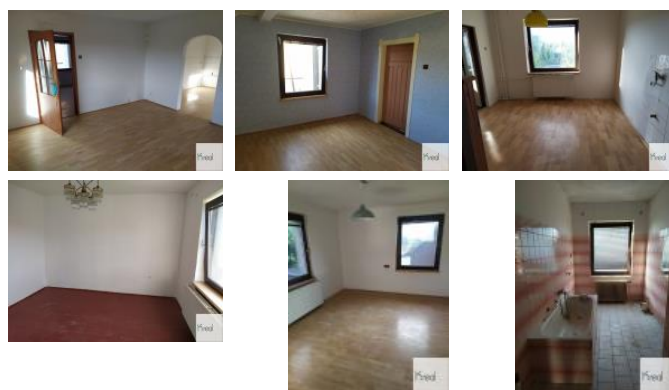

ID inzerátu ESO:	4290442
Inzerát vydán:	06.11.2024
ID zakázky v RK:	118
Budova je z:	Cihla
Stav:	Dobrý
Vlastnictví:	Osobní
Plocha pozemku:	584 m ²
Užitná plocha:	175 m ²
Podlahová plocha:	175 m ²
Zastav ná plocha:	109 m ²