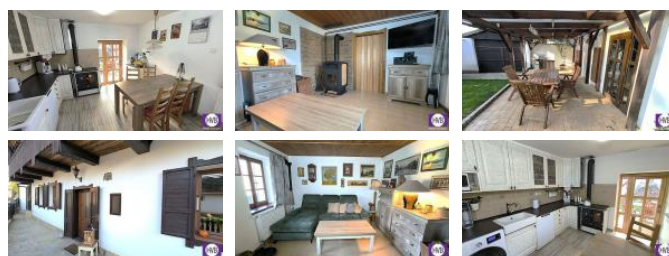

V p ízemí se nachází kuchy , obývací pokoj a terasa s pergolou, v podkroví 2 pokoje, nad garáží garsoniera se samostatným vchodem. Ob ednotky disponují vlastní koupelnou a soc. za ízením .

Možnost parkování dalších vozidel p ímo na pozemku.

Úst ední vytáp ní je zajišt no duplicitním systémem pomocí krbových kamen s teplovodním vým níkem nebo elektrickým kotlem, v kuchyni dopln no o samostatná, stylová kamna.

Nemovitost se nachází v klidné lokalit , blízko chrán né oblasti Koko ínsko s dobrou dostupností veškeré ob anské vybavenosti.

Možnost zajišt ní financování hypotékou.

ID inzerátu ESO:	4291053
Inzerát aktualizován:	10.02.2025
Inzerát vydán:	09.11.2024
ID zakázky v RK:	19680
Budova je z:	Smíšená
Stav:	Velmi dobrý
Plocha pozemku:	311 m ²
Užitná plocha:	130 m ²
Zastav ná plocha:	66 m ²