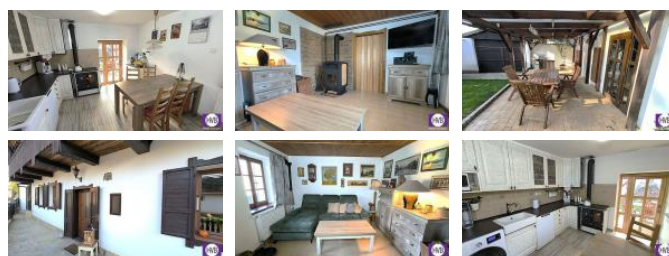

V p ízemí se nachází kuchy , obývací pokoj a terasa s pergolou, v podkroví 2 pokoje, nad garáží garsoniera se samostatným vchodem. Ob ednotky disponují vlastní koupelnou a soc. za ízením.

Možnost parkování dalších vozidel p ímo na pozemku.

Úst ední vytáp ní je zajišt no duplicitním systémem pomocí krbových kamen s teplovodním vým níkem nebo elektrickým kotlem, v kuchyni dopln no o samostatná, stylová kamna.

Nemovitost se nachází v klidné lokalit , blízko chrán né oblasti Koko ínsko s dobrou dostupností veškeré ob anské vybavenosti.

Možnost zajišt ní financování hypotékou.

ID inzerátu ESO:	4291053
Inzerát aktualizován:	04.12.2024
Inzerát vydán:	09.11.2024
ID zakázky v RK:	19680
Budova je z:	Smíšená
Stav:	Velmi dobrý
Plocha pozemku:	311 m ²
Užitná plocha:	130 m ²
Zastav ná plocha:	66 m ²