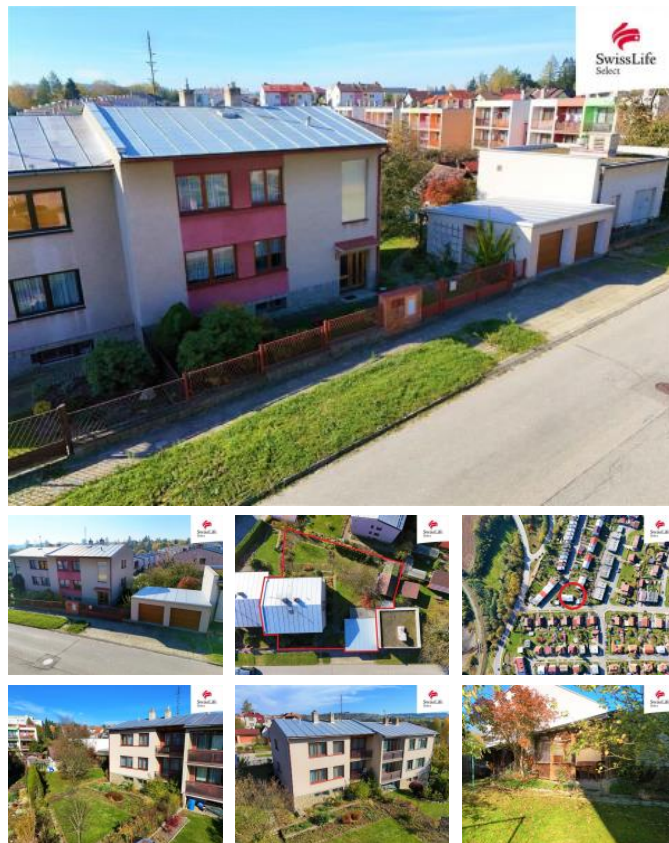

K prodeji, Rodinný d m

íslo inzerátu (ID): 4291293 Datum vydání: 21.11.2024

Cena za nemovitost:

6 440 000 K

 Lokalita:
Jihlava

Sv domit ope ovávaný rodinný d m s množstvím prostoru, o kterém se Vám ani nesnilo. Navíc ve m st , jako je T eš , kde najdete veškerou ob anskou vybavenost, stojí d m mimo hlavní dopravní tepnu tak, že Vaše d ti ji nebudou muset p echázet ani p i cest do školy, ani vyšlete-li je nakoupit. Do školy, do obchodu, k léka i i na autobus, nebo vlak, je to p šky vždy kolem deseti minut, a tak motorového lena rodiny nemusíte p íliš vyt žovat a m že z stat ustájen v jedné ze dvou garáží s vraty na dálkové ovládání. Abyste si se zahradním ná adím nepoškrábali lak u auta, je Vám k dispozici zahradní domek, u kterého stojí také skleník. Až budete mít ale práce nad hlavu, sednete si pod pergolu a navodíte si p íjemné chvíle pohody pohledem do Vaší zahrady.

Co vše Vám ale vlastn nabídne Váš nový domov? Dv t m identické podlaží o dispozici 3+1 a tak pokoj budete mít v ím vždy dostatek. K tomu je d m celý podsklepený, kdy jsou sklepní prostory ve stavu, že i zde by se p ípadn nabízela p íprava bytu, nap íklad k pronájmu a p ílepšení rodinnému rozpo tu. Na p d je krov jako nový, na stá í domu, neobvykle zachovalý. O teplo domova se Vám postará plynové topení, ovšem díky t em komínovým pr duch m máte možnost vykro it naproti i kombinaci topení tuhými palivy.

Zaujal Vás d m se vším okolo a uvažujete, zda byste zde našli sv j nový domov?

Inu, co Vám budu povídat? Zavolejte si o prohlídku a p ij te se sami podívat. Rád Vás domem provedu.

ID inzerátu ESO:	4291293
Inzerát aktualizován:	21.11.2024
Inzerát vydán:	11.11.2024
ID zakázky v RK:	0
Budova je z:	Cihla
Stav:	Dobrý
Plocha pozemku:	615 m2
Užitná plocha:	207 m2
Podlahová plocha:	207 m2
Plocha zahrady:	468 m2
Zastav ná plocha:	147 m2