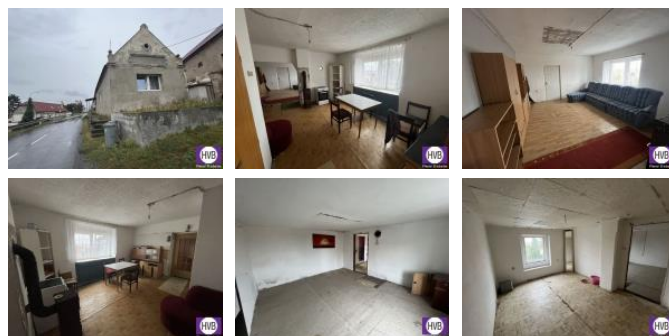

## K prodeji, Rodinný d m

íslo inzerátu (ID): 4293796 Datum vydání: 11.12.2024

Cena za nemovitost:

**1 990 000 K**

Lokalita:

**Litom ice**

Nabízíme k prodeji rodinný d m 4+1 o vým ě 205 m<sup>2</sup> s pozemkem o celkové ploše 470 m<sup>2</sup> v obci Klapý u Libochovic. Nemovist je dispozi n rozd lena na dv samostatná k idla, která se dají p ed lat na bytové jednotky. Nemovitost je v osobním vlastnictví a vyžaduje rekonstrukci st echy. Pozemek je uzav en uzamykatelnou bránou. Fotky pozemku na vyžádání. Obec Klapý se nachází v blízkosti gotické památky, z íceniny hradu Hazmburk. Dopravní dostupnost do Litom ice a Roudnice nad Labem. Autem jsou Litom ice vzdálené 10 km (cca 15 minut), Roudnice nad Labem 15 km (cca 20 minut). Pravidelné autobusové spoje zajiš ují spojení s ob ma m sty, p i emž vlaková doprava je dostupná z Libochovic, vzdálených 3 km. V p ípad zájmu i dotaz neváhejte kontaktovat maklé e i p es víkend.

ID inzerátu ESO:	4293796
Inzerát aktualizován:	11.12.2024
Inzerát vydán:	20.11.2024
ID zakázky v RK:	19623
Budova je z:	Smíšená
Stav:	P ed rekonstrukcí
Plocha pozemku:	470 m <sup>2</sup>
Užitná plocha:	470 m <sup>2</sup>
Zastav ná plocha:	205 m <sup>2</sup>