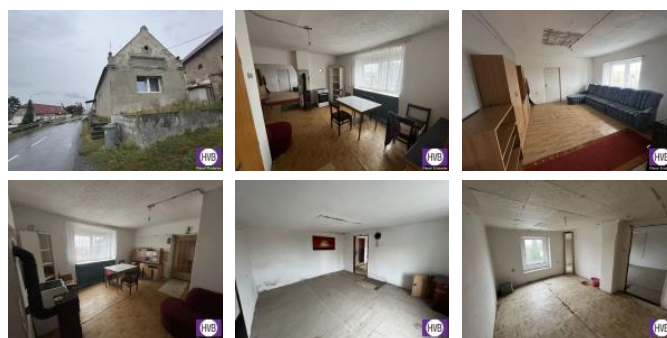

K prodeji, Rodinný d m

íslo inzerátu (ID): 4293796 Datum vydání: 11.12.2024

Cena za nemovitost:

1 990 000 K

Lokalita:

Litom ice

Nabízíme k prodeji rodinný d m 4+1 o vým ě 205 m² s pozemkem o celkové ploše 470 m² v obci Klapý u Libochovic. Nemovitost je dispozi n rozd lena na dv samostatná k idla, která se dají p ed lat na bytové jednotky. Nemovitost je v osobním vlastnictví a vyžaduje rekonstrukci st echy. Pozemek je uzav en uzamykatelnou bránou. Fotky pozemku na vyžádání. Obec Klapý se nachází v blízkosti gotické památky, z íceniny hradu Hazmburk. Dopravní dostupnost do Litom ice a Roudnice nad Labem. Autem jsou Litom ice vzdálené 10 km (cca 15 minut), Roudnice nad Labem 15 km (cca 20 minut). Pravidelné autobusové spoje zajiš ují spojení s ob ma m sty, p i emž vlaková doprava je dostupná z Libochovic, vzdálených 3 km. V p ípad zájmu i dotaz neváhejte kontaktovat maklé e i p es víkend.

ID inzerátu ESO:	4293796
Inzerát aktualizován:	11.12.2024
Inzerát vydán:	20.11.2024
ID zakázky v RK:	19623
Budova je z:	Smíšená
Stav:	P ed rekonstrukcí
Plocha pozemku:	470 m ²
Užitná plocha:	470 m ²
Zastav ná plocha:	205 m ²