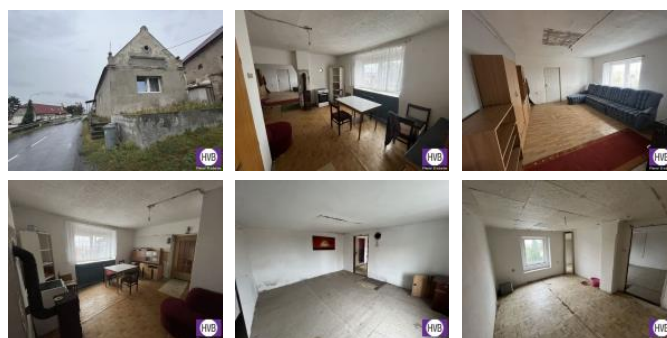

## K prodeji, Rodinný d m

íslo inzerátu (ID): 4293796 Datum vydání: 10.03.2025

Cena za nemovitost:

**1 990 000 K**

Lokalita:

**Litom íce**

Nabízíme k prodeji rodinný d m 4+1 o vým ě 205 m<sup>2</sup> s pozemkem o celkové ploše 470 m<sup>2</sup> v obci Klapý u Libochovic. Nemovist je dispozi n rozd lena na dv samostatná k ídla, která se dají p ed lat na bytové jednotky. Nemovitost je v osobním vlastnictví a vyžaduje rekonstrukci st echy. Pozemek je uzav en uzamykatelnou bránou. Fotky pozemku na vyžádání. Obec Klapý se nachází v blízkosti gotické památky, z íceniny hradu Hazmburk. Dopravní dostupnost do Litom íce a Roudnice nad Labem. Autem jsou Litom íce vzdálené 10 km (cca 15 minut), Roudnice nad Labem 15 km (cca 20 minut). Pravidelné autobusové spoje zajiš ují spojení s ob ma m sty, p í emž vlaková doprava je dostupná z Libochovic, vzdálených 3 km. V p ípad zájmu í dotaz neváhejte kontaktovat maklé e i p es víkend.

ID inzerátu ESO:	4293796
Inzerát aktualizován:	10.03.2025
Inzerát vydán:	20.11.2024
ID zakázky v RK:	19623
Budova je z:	Smíšená
Stav:	P ed rekonstrukcí
Plocha pozemku:	470 m <sup>2</sup>
Užitná plocha:	470 m <sup>2</sup>
Zastav ná plocha:	205 m <sup>2</sup>