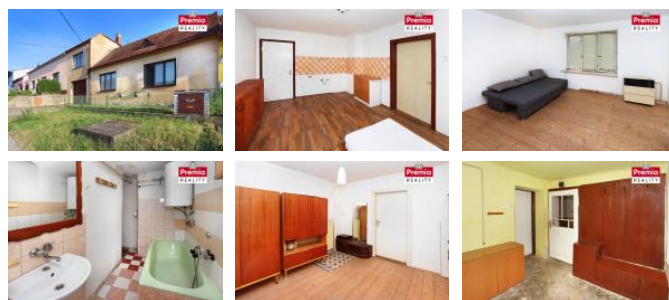

D m o dispozici 3+1 je v p vodním stavu ur eném ke kompletní rekonstrukci. V p ízemí se nachází chodba, kuchy , pokoj, koupelna a komora, ze dvora se po schodech vstupuje do dvou pokoj . Pr jezdem domu se vchází na uzav ený dv r, kde se nachází hospodá ská budova, dílna, garáž a letní kuchy , která je podsklepená. Na dv r navazuje zahrada.

V obci se nachází obchod a restaurace. D ti dochází do mate ské i základní školy do sousední obce Kravsko. Dobrá autobusová dostupnost do Znojma díky IDS.

ID inzerátu ESO:	4294435
Inzerát vydán:	21.11.2024
ID zakázky v RK:	2826
Budova je z:	Smíšená
Stav:	P ed rekonstrukcí
Plocha pozemku:	483 m ²
Užitná plocha:	180 m ²
Plocha zahrady:	261 m ²