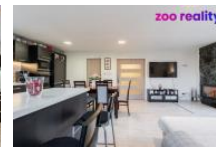

O vytáp ní a oh ev vody se stará nové tepelné erpadlo v kombinaci s elektrickým boilerem. Teplo je po dom ešeno podlahovým vytáp ní, které je v obou patrech. Energetická náro nost domu je B. Splachování toalet je ešeno dešovou vodou z reten ní nádrže. Na všech oknech domu jsou venkovní rolety, které v p ípad pot eby zajistí úplné soukromí.

V p ízemí domu nalezneme 3 samostatné ložnice, v tší a menší koupelnu, obývací pokoj spojený s kuchyní, technickou místnost, garáž a výstup na 30ti metrovou terasu. V prvním pat e jsou situovány dva velké pokoje. Jeden o velikosti 22m² a druhý 38m² v etn šatny. Samoz ejmostí je další koupelna a menší komora. V suterénu domu jsou 3 další místnosti, každá o ploše 25 až 35m². Nyní využívané jako skald d eva, dílna a letní kuchyn v etn samostatné toalety. Celý suterén je z betonového monolitu.

Tento skv le ešený d m stojí na pozemku o rozloze 772m², který Vám nabídne nejen soukromí, ale v p ípad pot eby i výborné sousedy.

Hledáte klidné bydlení, ale zároveň pot ebujete být nedaleko m sta i dální ní sít ? Nic dalšího už nehledejte, tenhle d m je tu pro Vás.

Zavolejte si o prohlídku.

ID inzerátu ESO:	4294880
Inzerát vydán:	23.11.2024
ID zakázky v RK:	8650
Budova je z:	D evostavba
Stav:	Velmi dobrý
Plocha pozemku:	772 m²
Užitná plocha:	353 m²
Podlahová plocha:	353 m²
Plocha sklepa:	94 m²
Zastav ná plocha:	216 m²