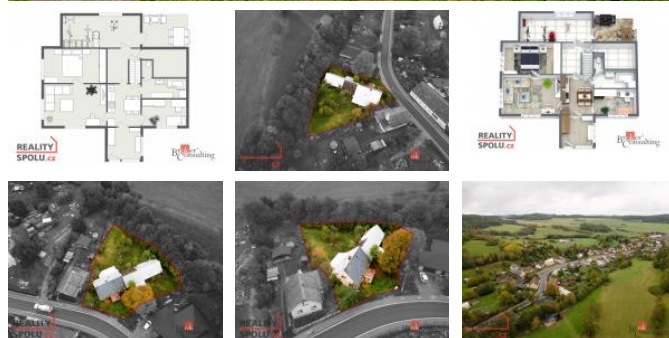

## K prodeji, Rodinný d m

Cena za nemovitost:

**1 560 000 K**

íslo inzerátu (ID): 4295706 Datum vydání: 12.12.2024

Lokalita:  
**Bruntál**

Nabízíme Vám k prodeji prostorný patrový rodinný d m 4+1 v malebné obci Lichnov, který je skv lou p íležitostí pro ty, kte í hledají projekt k rekonstrukci. D m má rozlohu 140 m<sup>2</sup> a je situován na rozsáhlém pozemku o velikosti 2 900 m<sup>2</sup>, což poskytuje nekone né možnosti využití. Tento pozemek poskytuje dostatek prostoru pro rozlehlou zahradu, zahradní altán, d tské h íšt nebo dokonce možnost výstavby garáže i dílny. M žete si zde také vytvo it vlastní oázu klidu s bylinkami a kv tinami.

Nemovitost se nachází v klidné a malebné ásti Lichnova, obce s p átelskou atmosférou. Tato lokalita je ideální pro rodiny, které hledají bezpečné a klidné prostředí pro život. V okolí naleznete p írodní krásy, cyklostezky a turistické trasy, které lákají k aktivnímu trávení volného asu.

ID inzerátu ESO:	4295706
Inzerát vydán:	27.11.2024
Inzerát aktualizován:	12.12.2024
Budova je z:	Cihla
Stav:	Špatný
Plocha pozemku:	2900 m <sup>2</sup>
Užitná plocha:	140 m <sup>2</sup>