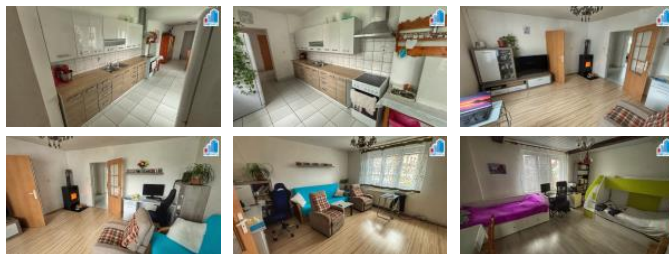

V p ízemí se nachází p edsí , toaleta, koupelna s vanou, kuchy , obývací pokoj s krbovými kamny, ložnice a d tský pokoj. V podkroví domu je možná p ístavba. Vytáp ní je ešeno elektrokotlem a krbovými kamny.

Cena se udává BEZ PROVIZE RK.

V ele doporu ujeme prohlídku!

ID inzerátu ESO:	4295970
Inzerát aktualizován:	04.03.2025
Inzerát vydán:	27.11.2024
ID zakázky v RK:	5313
Budova je z:	Cihla
Stav:	Velmi dobrý
Plocha pozemku:	346 m ²
Užitná plocha:	104 m ²
Podlahová plocha:	346 m ²
Zastav ná plocha:	139 m ²