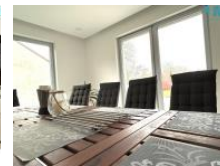

Kancelářské prostory (133 m²) – připravené k okamžitému provozu.

Zahradní domek (2+kk, 77 m²) – ideální pro hosty, rekreaci nebo kreativní činnost.

Nemovitost je plně vybavena moderními systémy pro řízení vytápění, bezpečnostními prvky a energetickou soběstačností.

Technologie a vybavení

Automatizace: Ovládání topení, osvětlení a bezpečnosti jedním kliknutím.

Energetické systémy: Podlahové a stropní vytápění, centrální vzduchotechnika s rekuperací.

Konstrukce: Moderní izolace, trojskla, kvalitní materiály s nízkými provozními náklady.

Internet a bezpečnost: Strukturovaná síť, kamerový systém, zálohované připojení.

Rodinný dům – komfort a moderní styl

Dispozice 5+1 se vzdušnými interiéry.

Obývací prostor s kuchyňským koutem a přístupem na venkovní terasu (30 m²).

Ložnice a dětské pokoje s dostatkem úložného prostoru.

Luxusní koupelna se sprchovým koutem a vanou.

Kancelářské prostory – připravené k provozu

133 m² moderního pracovního zázemí.

Flexibilní využití pro podnikání, home office nebo showroom.

Zahradní domek – další možnosti využití

Samostatný objekt 2+kk s kompletním zázemím.

Ideální pro hosty, rekreační bydlení nebo pracovní ateliér.

Lokalita

Nemovitost se nachází v klidné části Moravských Budjovic, pouhých 10–15 minut chůze od centra. V blízkosti najdete školy, zdravotní zařízení, obchody a veškeré služby.