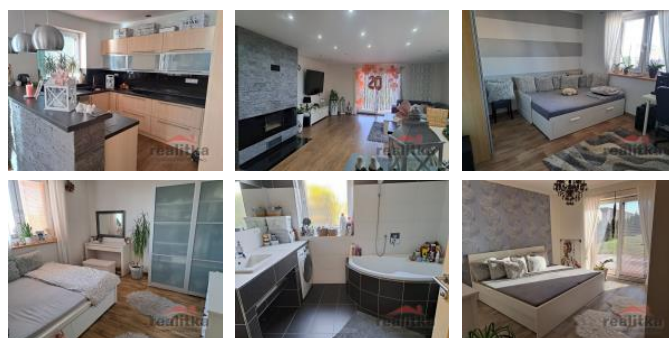

## K prodeji, Rodinný d m

íslo inzerátu (ID): 4300610 Datum vydání: 19.12.2024

Cena za nemovitost:

**8 950 000 K**Lokalita:  
**Opava**

Nabízíme prodej krásného rodinného domu v Chlebi ov , ul. Na Kopci. D m je situován na konci klidné, slepé ulice. Pozemek je o celkové vým e 949 m<sup>2</sup>. D m pochází z roku 2011, je postaven z cihel Porotherm, zateplen polystyrénem 10cm, se štukovým, silikonovým povrchem. Kolem celé stavby je odvod ovací drážka. St echa je valbová z glazurované krytiny Röben. Okna jsou trojskla zna ky Vekra. Vytáp ní zajiš uje plynový, kondenza ní kotel, d m disponuje podlahovým topením. V obývacím pokoji je krb, který má rozvody do všech místností v etn podkroví a vzduchový systém je pohán ěný ventilátory. P ízemí domu je o dispozici 4+kk, 150m<sup>2</sup>. V prostorném obývacím pokoji je kuchy se zabudovanými spot ebi i a velké zasouvací dve e, které umož ují vstup na zahradu. Dále se zde nachází dva d tské pokoje a ložnice. V ložnici jsou také zasouvací dve e, které rovn ěž umož ují vstup na zahradu. Všechny pokoje jsou nepr chozí. V koupeln ě je vana, WC je zvláš . Technická místnost se nachází pod schody, je zde umíst ěn rozvad ěl. proudu. V prvním pat e domu se nachází otev ěný prostor o rozm ěru 80m<sup>2</sup>. Jsou zde dv ě viký ová okna, což nabízí možnost pro p epažení a vznik dvou prostorných pokoj . Na d m zatím není vypracovaný energetický štítek, proto je za azen do hodnoty G. Doporu ujeme prohlídku, zájemci o prohlídku dle domluvy s paní Schröterovou.

ID inzerátu ESO:	4300610
Inzerát vydán:	19.12.2024
ID zakázky v RK:	24454
Budova je z:	Cihla
Stav:	Velmi dobrý
Plocha pozemku:	949 m <sup>2</sup>
Užitná plocha:	230 m <sup>2</sup>
Zastav ěná plocha:	151 m <sup>2</sup>