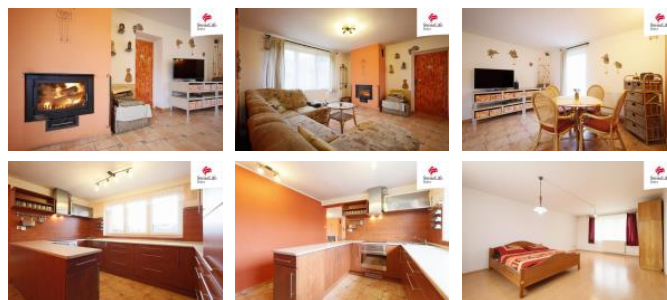

ID inzerátu ESO:	4300790
Inzerát vydán:	20.12.2024
ID zakázky v RK:	23409
Budova je z:	Cihla
Stav:	Dobrý
Plocha pozemku:	1111 m2
Užitná plocha:	320 m2
Podlahová plocha:	320 m2
Zastav ná plocha:	195 m2