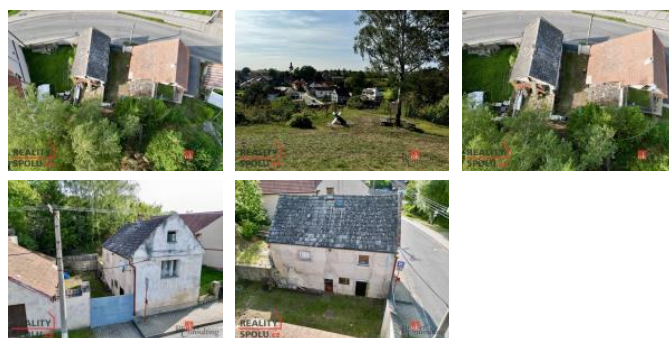

K prodeji, Rodinný d m

Cena za nemovitost:

2 750 000 K

íslo inzerátu (ID): 4301962 Datum vydání: 06.01.2025

Lokalita:
Kladno

Nabízíme k prodeji rodinný d m v obci Družec, okres Kladno – skv lá p íležitost pro ty, kte í cht jí vytvo it domov podle svých p edstav! D m je p ed rekonstrukcí a stojí na pozemku o celkové velikosti 312 m². Družec je malebná obec s bohatou historií, základní ob anskou vybaveností a p áteľskou atmosférou. Díky výborné dostupnosti do Kladna (10 minut) a Prahy (30 minut) je ideální pro klidné bydlení s výhodami blízkosti velkých m st. Nezmeškejte tuto jedine nou šanci a kontaktujte nás pro více informací a prohlídku nemovitosti!

ID inzerátu ESO:	4301962
Inzerát vydán:	03.01.2025
Inzerát aktualizován:	06.01.2025
Budova je z:	Smíšená
Stav:	P ed rekonstrukcí
Plocha pozemku:	312 m ²
Užitná plocha:	48 m ²

KONTAKTNÍ ÚDAJE:

Broker Consulting, a.s.