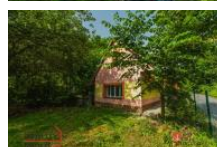

K prodeji, Rodinný d m

Cena za nemovitost:

2 150 000 K

íslo inzerátu (ID): 4303773 Datum vydání: 10.02.2025

Lokalita:
Rychnov nad Kn žnou

Nabízíme Vám k prodeji rodinný d m v klidné ásti obce Chleny, nedaleko Kostelce nad Orlicí. Tento d m, orientovaný na jihozápad, má zastav nou plochu 171 m² a p ilehlý pozemek o rozloze 359 m². K dispozici je také další pozemek o velikosti 223 m², který se nachází pod svahem.

D m nabízí velký obývací pokoj s okny do zahrady, kuchyni s jídelnou, prostornou koupelnu s toaletou a ložnici. Na d m navazuje garáž a stodola, ze které je p ístup na p du, kde je možné dobudovat další obytné prostory. D m má z velké ásti zateplenou fasádu a novou st echu.

Tato nemovitost je ideální pro pohodlné bydlení na p kném a klidném míst . V obci se nachází škola, školka, hospoda a sportovišt , a je zde bohatý kulturní a spolkový život. D m je vhodný jak pro trvalé bydlení, tak i pro rekreaci.

Cena je v etn právního servisu, hypote ní úv r rádi zajistíme.

ID inzerátu ESO:	4303773
Inzerát vydán:	13.01.2025
Inzerát aktualizován:	10.02.2025
Budova je z:	Cihla
Stav:	Dobrý
Plocha pozemku:	755 m²
Užitná plocha:	90 m²

KONTAKTNÍ ÚDAJE:

Broker Consulting, a.s.

Tel:

+420 800 100 164

Email:

okrealitnisluzby@bcas.cz