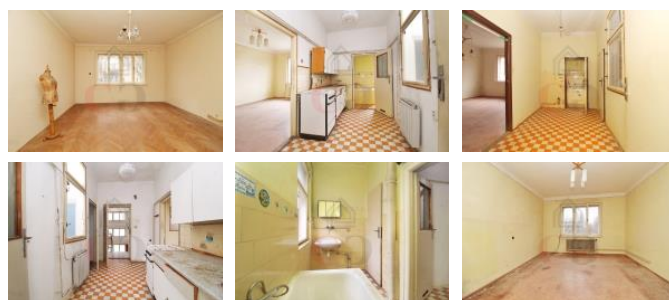

ID inzerátu ESO:	4304389
Inzerát aktualizován:	16.01.2025
Inzerát vydán:	14.01.2025
ID zakázky v RK:	22138
Budova je z:	Cihla
Stav:	P ed rekonstrukcí
Plocha pozemku:	105 m2
Užitná plocha:	126 m2
Podlahová plocha:	160 m2
Plocha zahrady:	129 m2
Zastav ná plocha:	84 m2