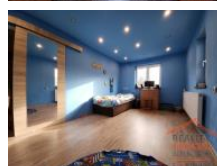

áste n podsklepeno. Na zahrad ě vybudován altán a bazén. Nemovitost je po áste ěné rekonstrukci a je pot eba po ítat s náklady na dokon ění. D m je situován v klidné obci Bernartice, která skýtá poklidné ũití s dobrou dostupností služeb a dopravy. Blízkost p írody a krásného výhledu s pozemku, kde komunitní zázemí ění tuto lokalitu výjime ěn p ítažlivou. Prohlídky jsou možné po p edchozí domluv ě. Pro více informací o této nemovitosti nebo sjednání prohlídky nás prosím kontaktujte.

ID inzerátu ESO:	4308788
Inzerát aktualizován:	07.03.2025
Inzerát vydán:	03.02.2025
ID zakázky v RK:	2803
Budova je z:	Cihla
Stav:	Dobrý
Plocha pozemku:	1456 m²
Užitná plocha:	140 m²
Zastav ěná plocha:	85 m²