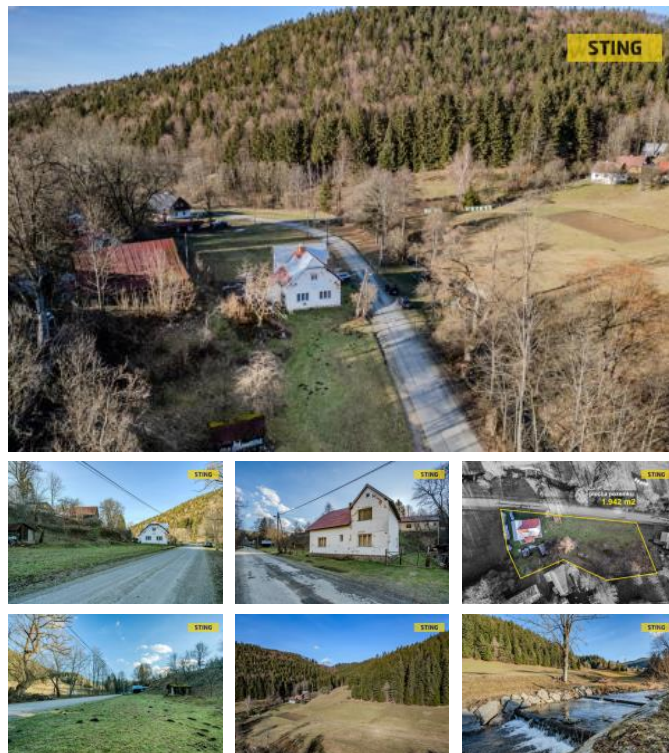

K prodeji, Rodinný d m

íslo inzerátu (ID): 4308818 Datum vydání: 05.02.2025

Cena za nemovitost:

4 600 000 K

Lokalita:
Vsetín

Ve výhradním zastoupení nabízíme k prodeji prostorný rodinný d m s pozemkem o velikosti 1.942 m² v samém srdci Valašska v malebné obci Karolinka, konkrétně v místní okrajové části Stanovnice, která je známá krásným a klidným prostředím.

Jedná se o samostatně stojící zděný d m. V 1NP se nachází kuchyně s kachlovými kamny, obývací pokoj, ložnice a koupelna s toaletou. Dřevěné schodiště nás zavede do druhého nadzemního podlaží, kde se nachází další tři pokoje. Součástí pozemku je studna vybavená čerpadlem. Nachází se zde také volně stojící venkovní sklep.

Nemovitost je v dobrém a udržovaném stavu. Budoucímu majiteli se nabízí prostor pro rekonstrukci dle vlastních potřeb. K nemovitosti vede asfaltová cesta, která zajišťuje celoroční pohodlný přístup.

Ve vzdálenosti 6,4 km od domu se dostanete do centra obce Karolinka, kde naleznete veškerou občanskou vybavenost.

ID inzerátu ESO:	4308818
Inzerát aktualizován:	05.02.2025
Inzerát vydán:	03.02.2025
ID zakázky v RK:	131598
Budova je z:	Smíšená
Stav:	Dobry
Plocha pozemku:	1942 m ²
Užitná plocha:	106 m ²
Podlahová plocha:	97 m ²
Plocha sklepa:	10 m ²
Zastavěná plocha:	109 m ²