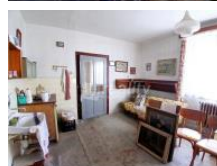

ID inzerátu ESO:	4310675
Inzerát vydán:	10.02.2025
Inzerát aktualizován:	12.03.2025
Budova je z:	Smíšená
Stav:	P ed rekonstrukcí
Plocha pozemku:	2113 m2
Užitná plocha:	150 m2
Podlahová plocha:	503 m2
Plocha zahrady:	1610 m2