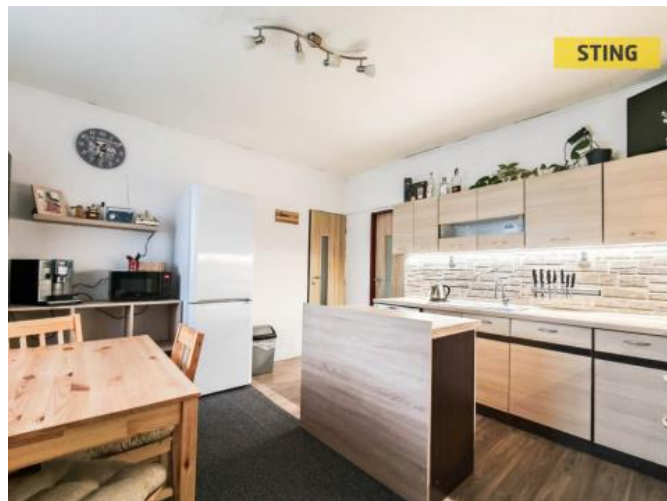

K prodeji, Rodinný d m

íslo inzerátu (ID): 4311423 Datum vydání: 21.02.2025

Cena za nemovitost:

3 780 000 K

 Lokalita:
Jihlava

Nabízíme Vám k prodeji rodinný d m o dispozici 4+1 v obci Jest ebí (u Brtnice). D m se nachází na vlastním pozemku o vým e 1.000 m² plus cca 250 m² je v pronájmu od obce Brtnice za ro ní poplatek. Celkem je k užívání cca 1250 m² pozemku. D m prošel p ed 12 lety celkovou rekonstrukcí, a to nová plastová okna, rozvody elekt iny, vody a topení, podlahy, omítky, koupelna se samostatnou toaletou a další. Vytáp ní zajiš uje turbo plynový kotel a krbová kamna. Odpady jsou svedeny do septiku. Zahrada nabízí spoustu úložného a pot ebného prostoru stejn tak jako místo pro klidný relax u bazénu. Je zde sklep, místnost vhodná pro venkovní kuchy a nov zrekonstruovaný vejminek o dispozici 1+KK se sociálním za ízením, kde je pot eba dod lat ješt pár v cí. Jako soukromí pro hosty í letní zázemí je to ideální. P ed domem se nachází kryté parkovací stání na auto. D m je vhodný k trvalému bydlení nebo k rekreaci, po domluv je volný k brzkému nast hování. D m se prodává s v tšinou vybavením jak je nafoceno. T ším se na vás na prohlídce. Do konce února 2025 nabízíme prost ednictvím našeho partnera úrokové sazby od 4,69 % p.a. Více informací Vám sd lí náš specialista na prohlídce.

ID inzerátu ESO:	4311423
Inzerát aktualizován:	21.02.2025
Inzerát vydán:	13.02.2025
ID zakázky v RK:	131610
Budova je z:	Smíšená
Stav:	Dobrý
Plocha pozemku:	1000 m ²
Užitná plocha:	125 m ²
Podlahová plocha:	125 m ²
Zastav ná plocha:	144 m ²