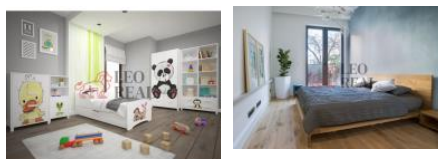

ID inzerátu ESO:	4313425
Inzerát vydán:	22.02.2025
ID zakázky v RK:	202508
Budova je z:	Smíšená
Stav:	Velmi dobrý
Plocha pozemku:	2300 m ²
Užitná plocha:	105 m ²

KONTAKTNÍ ÚDAJE:

Jana Sedláková

Tel:

+420777073038