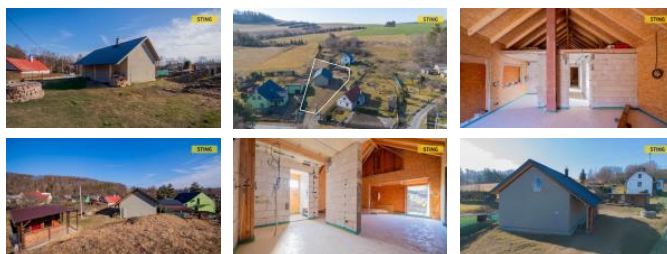

K prodeji, Rodinný d m

íslo inzerátu (ID): 4317965 Datum vydání: 12.03.2025

Cena za nemovitost:

4 500 000 K

Lokalita:
Opava

Nabízíme k prodeji moderní dřevostavbu s dispozicí 4+kk, nacházející se v klidné lokalitě obklopené přírodou, blízkými lesy a poli. Tato nemovitost je ideální pro milovníky klidu a přírody. Dům je rozestavěný, což umožňuje kupujícím ovlivnit jeho finální úpravy dle vlastních představ. Pro dům je pořízeno s podlahovým vytápěním jako zdrojem tepla, doplněno křbovými kamny. Dům nabízí prostorný a světlý obývací pokoj s kuchyňským koutem, dvě ložnice, moderní koupelnu a v patře je možno vybudovat další obytnou místnost.

Pozemek o výměře 954 m² nabízí dostatek prostoru pro venkovní aktivity a rekreaci. Na pozemku se nachází dřevěná stavba s možností úložného prostoru a zděný sklípek.

Jedná se o stavbu před finálním dokončením. Veškeré dokončovací práce mohou být uskutečnány podle Vašich představ!

ID inzerátu ESO:	4317965
Inzerát vydán:	12.03.2025
ID zakázky v RK:	131905
Budova je z:	Dřevostavba
Stav:	Ve výstavbě (nezkolaudováno)
Plocha pozemku:	954 m ²
Užitná plocha:	118 m ²
Podlahová plocha:	100 m ²
Zastavěná plocha:	150 m ²