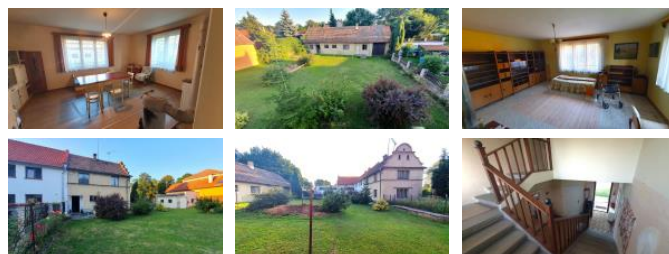

K prodeji, Rodinný d m

íslo inzerátu (ID): 4318692 Datum vydání: 14.03.2025

Cena za nemovitost:

3 350 000 K

Lokalita:
Kladno

Prodej patrového RD v obci Skry u Velvar, okres Kladno, pozemek celkem 738m², na kterém se nachází samostatná garáž, bývalé chlévy, uhelna, černá kuchyně a další prostory v etn úložného podkroví. Samotný RD je tvořen jednotkou 2+1 s tím, že v p ízemí je velká obytná kuchyně, chodba se schodištěm do podkroví, koupelna, komora jako sklípek a v podkroví jsou 2 obytné místnosti, je na pojeň na obecní vodovod, vlastní jímku, El. 220, oh ev vody je el. boilerem, vytáp ění kamny na tuhá paliva v každé místnosti. RD je ke kompletní rekonstrukci. PENB není povinnost p edkládat.

ID inzerátu ESO:	4318692
Inzerát vydán:	14.03.2025
ID zakázky v RK:	P68
Budova je z:	Cihla
Stav:	P ed rekonstrukcí
Plocha pozemku:	738 m ²
Užitná plocha:	100 m ²
Podlahová plocha:	100 m ²
Plocha zahrady:	509 m ²
Zastav ěná plocha:	229 m ²