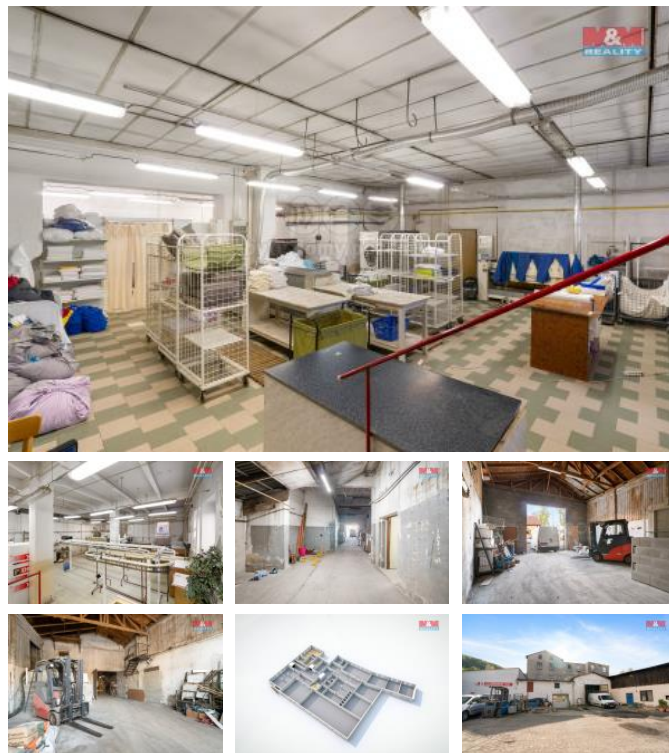

## K prodeji, Sklady, 3160 m2

číslo inzerátu (ID): 4249199 Datum vydání: 28.11.2024

Cena za nemovitost:

**21 210 000 K**

Lokalita:

**D ěln**

Nenechte si ujít tento objekt o užitné ploše 3160 m<sup>2</sup>, rozprostírající se na ploše 3670 m<sup>2</sup> v Jílovém u Dělna, v ulici Teplická. Srdcem objektu je prostor v prvním patře, ve kterém je zázemí společnosti sestávající se ze čtyř kanceláří, prodejny, kuchyně, skladu a WC. V přízemí se nacházejí umývárny, toalety, technická místnost, prádelna, zásobovací zastřešená rampa a chráněná dílna + autoservis, které jsou nyní v pronájmu. Druhé patro a přízemní prostory disponují velkými skladovými prostory. Velikou výhodou jsou dva nákladní výtahy. V areálu je spousta parkovacích míst a ke kryté rampě si s pohledem najedete i nákladní vjezd. V druhém patře a v přízemí je možno zřídit kanceláře nebo služební byty. Dispozice celého objektu skýtá široké možnosti využitelnosti jako je drobná a nerušící výroba, různé sklady, prodejny, kanceláře, opravny, školící a údržbové střediska. Pokud Vás nabídka zaujala a já vám, že ano, tak mě neváhejte kontaktovat a sejdem se na prohlídce.

ID inzerátu ESO:	4249199
Inzerát vydán:	26.05.2024
Inzerát aktualizován:	28.11.2024
ID zakázky v RK:	900873373
Stav:	Dobrý
Vlastnictví:	Osobní
Nebytová plocha:	3160 m <sup>2</sup>
Plocha pozemku:	3670 m <sup>2</sup>
Parkování:	Garáž
Užitná plocha:	3160 m <sup>2</sup>
Kód zakázky:	873373