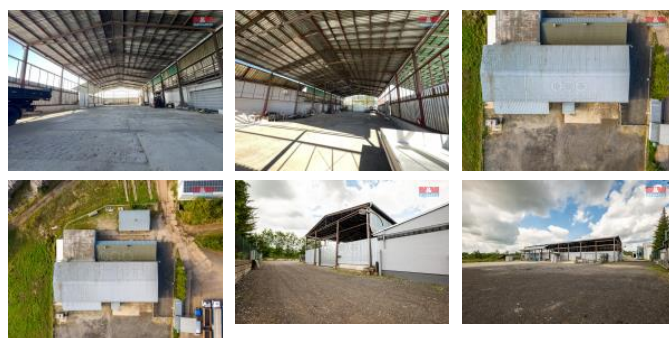

K prodeji, Sklady, 660 m2

íslo inzerátu (ID): 4314379 Datum vydání: 07.03.2025

Cena za nemovitost:

11 830 000 K

Lokalita:
Tábor

Prodej výrobní a skladovací haly ve Veselí nad Lužnicí s užitnou plochou 660 m2 na pozemku o celkové ploše 880 m2 a spoluvlastnický podíl na p íjezdové komunikaci. P edm t prodeje se nachází uvnit st eženého pr myslového areálu. K nemovitosti je možné dokoupit manipula ní plochu (pozemek pro komer ní využití), kancelá , nebo p íp. další sklady a výrobní prostory. P íjezdová komunikace i okolí nemovitosti, všechny tyto plochy jsou zpevn ěné. P ípraveno k okamžitému využití. Hala se nachází 2km od sjezdu z dálnice D3 na p íli cesty mezi m sty Tábor a eské Bud jovice.

ID inzerátu ESO:	4314379
Inzerát aktualizován:	07.03.2025
Inzerát vydán:	26.02.2025
ID zakázky v RK:	900900463
Budova je z:	Montovaná
Stav:	Dobrý
Vlastnictví:	Osobní
Nebytová plocha:	660 m2
Plocha pozemku:	850 m2
Užitná plocha:	660 m2
Kód zakázky:	900463