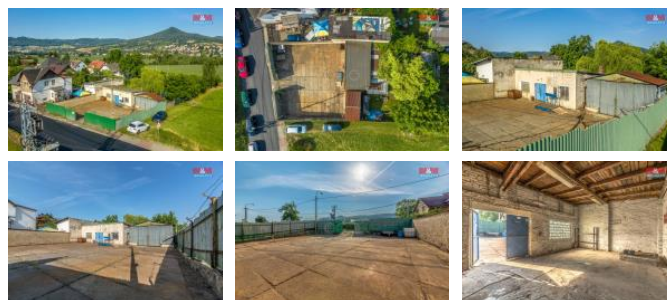

## K prodeji, Sklady, 70 m2

íslo inzerátu (ID): 4291750 Datum vydání: 26.12.2024

Cena za nemovitost:

**1 750 000 K**

Lokalita:

**D ěn**

Exkluzivn ě nabízíme k prodeji komer ní objekt na pozemku o v ým ě 378 m2 v D ěn XXXI - K ešice. Jedná se o bývalou sb rnu surovin. Objekt je celý oplocený a je vhodný pro zázemí nap . stavební firmy. Do objektu je p íveden elektrický proud a ve ejný vodovod. Pro bližší informace kontaktujte maklé ě. Optimální financování Vám zdarma zajistí naše úv rov ě centrum M&M Finance.

ID inzerátu ESO:	4291750
Inzerát aktualizován:	26.12.2024
Inzerát vydán:	13.11.2024
ID zakázky v RK:	900891397
Budova je z:	Cihla
Stav:	Dobrý
Vlastnictví:	Osobní
Nebytová plocha:	70 m2
Plocha pozemku:	378 m2
Užitná plocha:	70 m2
Kód zakázky:	891397