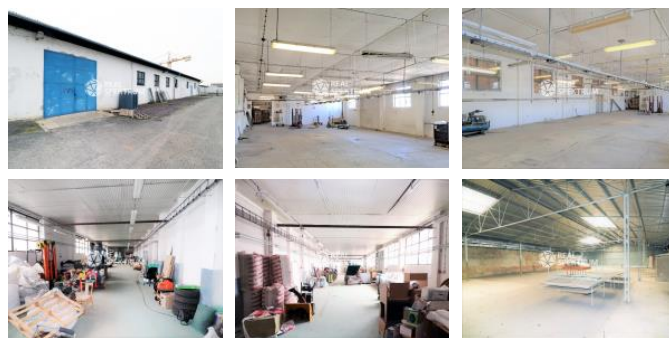

Celková vým ra pozemku: cca 5.500 m²
Celková zastav ná plocha objekt : cca 2.600 m²

Popis objekt :

1. Skladov ýrobní hala, zast. plocha cca 690 m², vytáp ná, vlastní sociální zázemí,
2. Skladov ýrobní hala, zast. plocha cca 464 m², vytáp ná, vlastní sociální zázemí,
3. Plechový sklad mezi výrobními objekty, zast. plocha cca 950 m², nevytáp ný,
4. P íst ešek, ocelová konstrukce, zast. plocha cca 500 m²,

Inženýrské síť : elekt ina, voda, plyn, kanalizace

Pro bližší informace a prohlídku kontaktujte zástupce realitní společnosti.

ID inzerátu ESO:	4182440
Inzerát vydán:	07.09.2023
Inzerát aktualizován:	22.05.2024
Budova je z:	Cihla
Stav:	Dobrý
Užitná plocha:	5350 m ²
Plocha pozemku:	2600 m ²