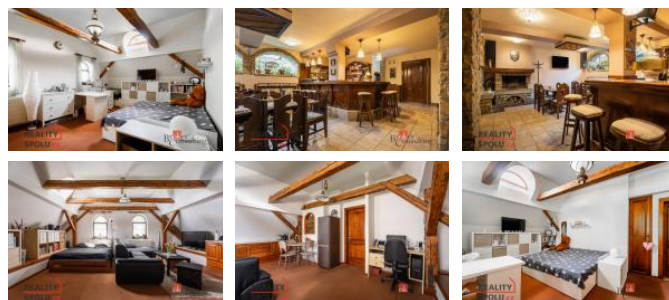

íslo inzerátu (ID): 4165311 Datum vydání: 14.11.2024

Lokalita:
Nový Ji ín

Vítejte v Hodslavicích, rodišti Františka Palackého.
Práv zde, v centru obce protkané historií, nap l mezi Valašským
Mezi í ím a Novým Ji ínem,
máme k prodeji d m p vodního Fojtství.

Bydlet zde i podnikat ? Ano a budete mile p ekvapeni.
Celý t ípodlažní historický objekt je po velmi zda ílé a citlivé
rekonstrukci,
naposledy v roce 2021 byla m n na šindelová st echa.

1NP nabízí byt 1+kk o vým e 30m2 a penzion o 3 pokojích se
sociálním za ízením pro 10 osob.

Vstup sem je vnit ním schodišt m i p es venkovní pavla .
Naprostu stylov p sobí hlavn bydení v podkrovním byt 2+kk ve
2NP o vým e 75m2,

kde je velmi zda íle propojena historie se sou asností.
V p ízemí se pak nachází zavedená stylová hosp dka se salonkem
pro 40 osob, zázemí kuchyn
a p ed domem venkovní terasa s posezením pro hosty.
Celková vým ra pozemku íní 754m2, zastav ná plocha pak
187m2.

V obci široká ob anská vybavenost.

Netypické originální bydení s možností komer ního využití
nemovitostí,
zavedený provoz penzionu a hosp dky, pronájem dvou byt
nebo p estavba penzionu na bytové jednotky ?
Možností využití tohoto objektu je více.

S financováním vám u nás tradi n pom žeme.
P ij te se k nám podívat a p esv d te se sami.

ID inzerátu ESO:	4165311
Inzerát aktualizován:	14.11.2024
Inzerát vydán:	23.06.2023
Budova je z:	Smíšená
Stav:	Velmi dobrý
Umíst ní:	3. podlaží
Užitná plocha:	275 m2
Zastav ná plocha:	187 m2

KONTAKTNÍ ÚDAJE:

Broker Consulting, a.s.

Tel:

+420 800 100 164

Email:

okrealitnisluzby@bcas.cz

Broker Consulting, a.s.

Tel:

800100164

Adresa:

Radlická 751/113E, 158 00

Praha - Stod lky

Web:

<https://realityspolu.cz>