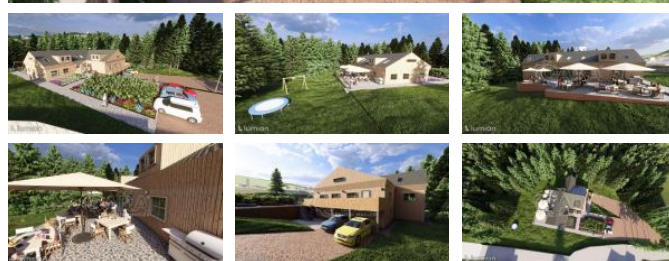

Tento kouzelný pozemek se skládá ze sedmi parcel o celkové rozloze 6,153 m² a nabízí několik možností využití.

ást pozemku disponuje komerční výbavou, což otevírá brány pro výstavbu penzionu, domu nebo chaty s p vabným zázemím pro trvalé bydlení. Celková povolená plocha stavby na pozemcích činí velkorysých 370 m².

Vytvořením penzionu se naskýtají možnosti využití okolních lesů pro různé aktivity, včetně ticha pro děti. Navrhovaný penzion může být podlažní v etně obytného podkroví s minimální užitnou/obytnou plochou přibližně 500 m² a dvěma terasami. Jedna z teras může posloužit jako útulné místo ke stravování, které je ideální pro užívání klidu venkovské krajiny.

Pro více informací mě neváhejte kontaktovat.

ID inzerátu ESO:	4218511
Inzerát vydán:	04.02.2024
Inzerát aktualizován:	28.10.2024
ID zakázky v RK:	10907
Budova je z:	Cihla
Stav:	Projekt
Užitná plocha:	500 m ²
Plocha pozemku:	6153 m ²
Zastavěná plocha:	370 m ²