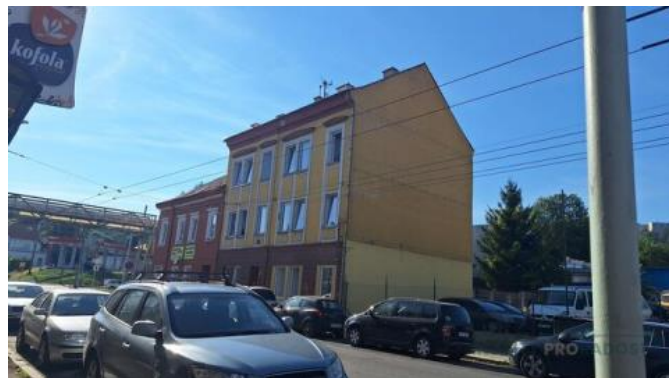

K prodeji, Ubytování

Cena za nemovitost:

9 600 000 K

islo inzerátu (ID): 4271781 Datum vydání: 30.10.2024

Lokalita:
Ústí nad Labem

Zprostředkujeme Vám prodej bytového domu se sedmi bytovými jednotkami.

V přízemí domu se nachází garsonka s vlastním vstupem do bytu. Hlavním vstupem do domu je vstupní chodba, vstup do 1 bytu o velikosti 2+kk, vstup na zahradu a do sklepa. Na zahradě je zázemí k odpadu. V 1.NP a 2.NP jsou 4 bytové jednotky o velikosti 2+1 a 1+1. V podkroví je jedna bytová jednotka o velikosti 4+1 o velikosti 104 m². V každé bytové jednotce je sociální zařízení a koupelna, kuchyň s kuchyňskou linkou a elektrickým nebo plynovým sporákem.

Doprava autobusem MHD. Ústí nad Labem centrum je vzdálené 5 km. Ve blízkosti bytového domu je obchodní zóna Krásné Březno a veškerá občanská vybavenost, (lékařství, detský lékař, zubař, lékárna, veterinář, školka, škola, obchody).

ID inzerátu ESO:	4271781
Inzerát vydán:	21.08.2024
Inzerát aktualizován:	30.10.2024
ID zakázky v RK:	23608
Budova je z:	Smíšená
Stav:	Dobrý
Užitná plocha:	386 m ²
Plocha pozemku:	334 m ²
Plocha zahrady:	185 m ²
Zastavěná plocha:	149 m ²