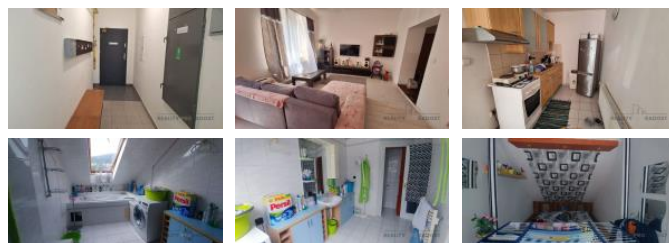

K prodeji, Ubytování

Cena za nemovitost:

9 600 000 K

islo inzerátu (ID): 4271781 Datum vydání: 30.10.2024

Lokalita:
Ústí nad Labem

Zprostředkujeme Vám prodej bytového domu se sedmi bytovými jednotkami.

V přízemí domu se nachází garsonka s vlastním vstupem do bytu. Hlavním vstupem do domu je vstupní chodba, vstup do 1 bytu o velikosti 2+kk, vstup na zahradu a do sklepa. Na zahradě je zázemí k odpadu. V 1.NP a 2.NP jsou 4 bytové jednotky o velikosti 2+1 a 1+1. V podkroví je jedna bytová jednotka o velikosti 4+1 o velikosti 104 m². V každé bytové jednotce je sociální zařízení a koupelna, kuchyň s kuchyňskou linkou a elektrickým nebo plynovým sporákem.

Všechna okna jsou plastová. Podlahy jsou v pokojích PVC a plovoucí, v koupelně a WC je dlažba.

Nemovitost je napojena na veřejný vodovod, kanalizaci i elektřinu a plyn. Dům je podsklepený. Dům je užíván k trvalému bydlení.

ID inzerátu ESO:	4271781
Inzerát vydán:	21.08.2024
Inzerát aktualizován:	30.10.2024
ID zakázky v RK:	23608
Budova je z:	Smíšená
Stav:	Dobrý
Užitná plocha:	386 m ²
Plocha pozemku:	334 m ²
Plocha zahrady:	185 m ²
Zastavěná plocha:	149 m ²