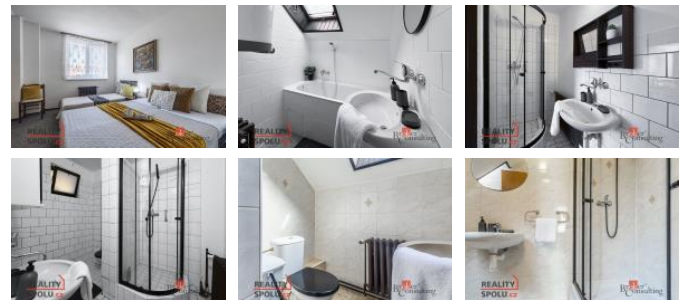

- ****5 komfortních pokojů****: Pro hosty, kteří ocení klid a pohodlí.
- ****Velký potenciál****: Dům má mnoho dalšího prostoru, který můžete využít k rozšíření nabídky.
- ****Možnost přikoupení vedlejšího pozemku****: S rozlohou 771 m² a možností další výstavby.
- ****Velkokapacitní kuchyně****: Připravená pro restaurační provoz.

Dům je moderně vytápěn úsporným kotlem na lehký topný olej, a v případě potřeby je k dispozici i funkční elektrokotel.

Okolí:

- ****Zájezd na hrad Opáreno****: Historický objekt, který může přilákat zájemce o realitní investice.
- ****Opárenské údolí a mlýny****: Krásné místo s venkovním výhledem, ideální pro rodiny s dětmi.
- ****Přírodní krása českého středohoří****: Vyhaslé sopky, vinice v údolí Labe a malebné vyhlídky pro milovníky přírody.
- ****Občanská vybavenost****: V blízkosti se nachází město Litomice, kde žije přibližně 24 tisíc obyvatel. Litomice jsou známé jako Zahradářská díky své úrodné poloze. V celé aglomeraci s navazujícími městy Terezín, Lovosice a Bohušovice nad Ohří žije přibližně 40 tisíc obyvatel.

Doporučujeme shlédnout přiložené video. Pro více informací nás neváhejte kontaktovat.

ID inzerátu ESO:	4290639
Inzerát aktualizován:	25.11.2024
Inzerát vydán:	07.11.2024
Budova je z:	Cihla
Stav:	Velmi dobrý
Umístění:	3. podlaží
Užitná plocha:	442 m²

KONTAKTNÍ ÚDAJE:

Broker Consulting, a.s.

Tel:

+420 800 100 164

Email:

okrealitnisluzby@bcas.cz

Broker Consulting, a.s.

Tel:

800100164

Adresa:

Radlická 751/113E, 158 00

Praha - Stodolky

Web:

<https://realityspolu.cz>