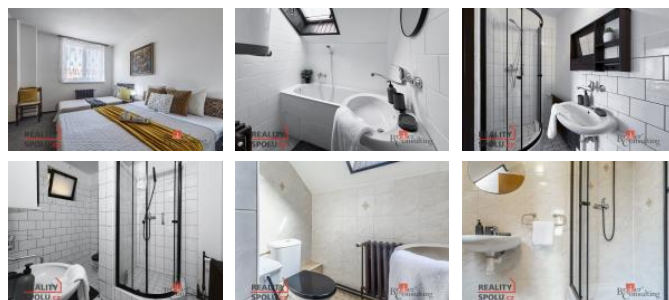

- ****5 komfortních pokojů****: Pro hosty, kteří ocení klid a pohodlí.
- ****Velký potenciál****: Dům má mnoho dalšího prostoru, který můžete využít k rozšíření nabídky.
- ****Možnost přikoupení vedlejšího pozemku****: S rozlohou 771 m² a možností další výstavby.
- ****Velkokapacitní kuchyně****: Připravená pro restaurační provoz.

Dům je moderně vytápěn úsporným kotlem na lehký topný olej, a v případě potřeby je k dispozici i funkční elektrokotel.

Okolí:

- ****Zájezd na hrad Opáreno****: Historický objekt, který může přilákat zájemce o realitní investice.
- ****Opárenské údolí a mlýny****: Krásné místo s venkovním výhledem, ideální pro rodiny s dětmi.
- ****Přírodní krása českého středohoří****: Vyhaslé sopky, vinice v údolí Labe a malebné vyhlídky pro milovníky přírody.
- ****Občanská vybavenost****: V blízkosti se nachází město Litomice, kde žije přibližně 24 tisíc obyvatel. Litomice jsou známé jako Zahradář díky své úrodné poloze. V celé aglomeraci s navazujícími městy Terezín, Lovosice a Bohušovice nad Ohří žije přibližně 40 tisíc obyvatel.

Doporučujeme shlédnout přiložené video. Pro více informací nás neváhejte kontaktovat.

ID inzerátu ESO:	4290639
Inzerát aktualizován:	25.11.2024
Inzerát vydán:	07.11.2024
Budova je z:	Cihla
Stav:	Velmi dobrý
Umístění:	3. podlaží
Užitná plocha:	442 m²

KONTAKTNÍ ÚDAJE:

Broker Consulting, a.s.

Tel:

+420 800 100 164

Email:

okrealitnisluzby@bcas.cz

Broker Consulting, a.s.

Tel:

800100164

Adresa:

Radlická 751/113E, 158 00

Praha - Stodolky

Web:

<https://realityspolu.cz>