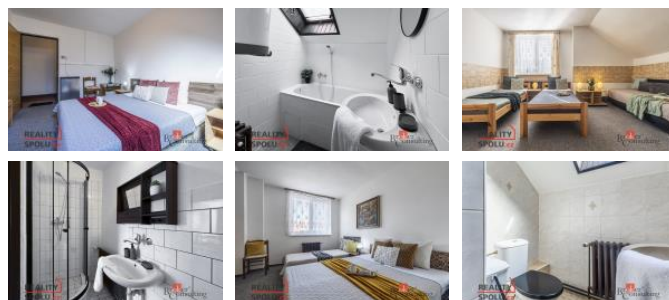

- ****5 komfortních pokojů****: Pro hosty, kteří ocení klid a pohodlí.
- ****Velký potenciál****: Dům má mnoho dalšího prostoru, který můžete využít k rozšíření nabídky.
- ****Možnost přikoupení vedlejšího pozemku****: S rozlohou 771 m² a možností další výstavby.
- ****Velkokapacitní kuchyně****: Připravená pro restaurační provoz.

Dům je moderně vytápěn úsporným kotlem na lehký topný olej, a v případě potřeby je k dispozici i funkční elektrokotel.

Okolí:

- ****Zájezd na hrad Opáreno****: Historický objekt, který můžete přilákat zájemce o realitní investice.
- ****Opárenské údolí a mlýny****: Krásné místo s venkovním výhledem, ideální pro rodiny s dětmi.
- ****Přírodní krása českého středohoří****: Vyhaslé sopky, vinice v údolí Labe a malebné vyhlídky pro milovníky přírody.
- ****Občanská vybavenost****: V blízkosti se nachází město Litomíče, kde žije přibližně 24 tisíc obyvatel. Litomíče jsou známé jako Zahradářská díky své úrodné poloze. V celé aglomeraci s navazujícími městy Terežín, Lovosice a Bohušovice nad Ohří žije přibližně 40 tisíc obyvatel.

Doporučujeme shlédnout přiložené video. Pro více informací nás neváhejte kontaktovat.

ID inzerátu ESO:	4305435
Inzerát vydán:	20.01.2025
ID zakázky v RK:	24532
Budova je z:	Cihla
Stav:	Dobrý
Umístění:	2. podlaží
Užitná plocha:	442 m²

KONTAKTNÍ ÚDAJE:

Broker Consulting, a.s.

Tel:

+420 800 100 164

Email:

okrealitnisluzby@bcas.cz

Broker Consulting, a.s.

Tel:

800100164

Adresa:

Radlická 751/113E, 158 00

Praha - Stodolky

Web:

<https://realityspolu.cz>