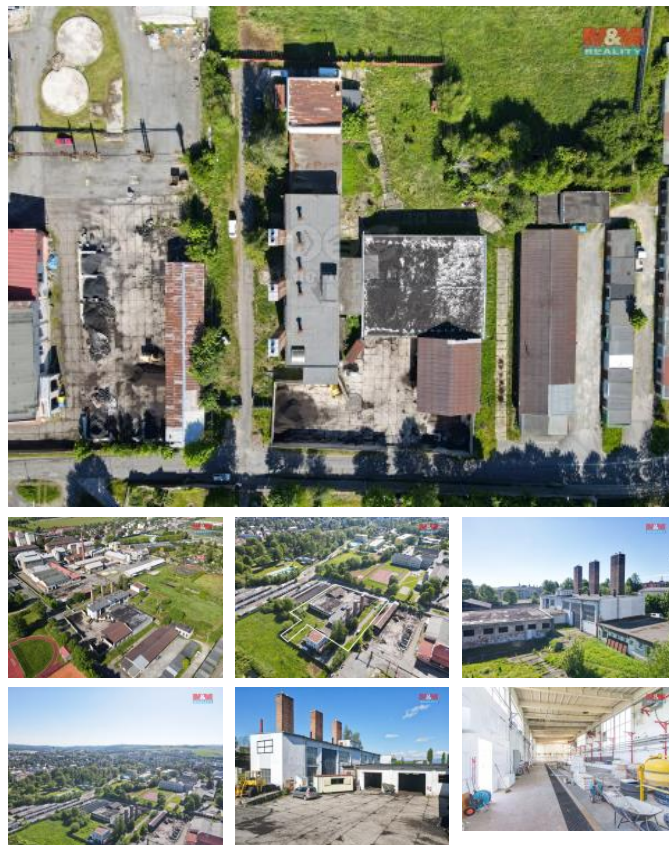

K prodeji, Výroba, 1500 m²

íslo inzerátu (ID): 4249850 Datum vydání: 28.11.2024

Cena za nemovitost:

20 000 000 K

Lokalita:
Bruntál

Nabízíme k prodeji výjimečný výrobní objekt v centru obce Bruntál. Jedná se o hlavní budovu s výrobní halou a skladovací halu, která je v současné době pronajata ke skladování uhlí. Objekty jsou rozprostřeny na pozemku o rozloze 6279 m² s celkovou užitnou plochou 1500 m². Poloha v centru obce zajišťuje výbornou dopravní dostupnost a viditelnost, což představuje velkou výhodu pro podnikání nebo výrobu. Nemovitost je ideálním řešením pro investory, kteří hledají prostor pro své podnikatelské aktivity v atraktivní lokalitě s potenciálem rozvoje například zřízení rezidenčního parkoviště, pro myšlenou výrobu, skladovací prostory v souladu s Územním plánem města. Objekt je zkolaudován jako kotelna, po které zůstaly i vyvložkované vysoké komíny. Objekt je napojen na teplovod, plyn, kanalizaci a el. energii s píkonem 3x 100A. Nechte se inspirovat možnostmi, kterou tento objekt nabízí, a využijte příležitost stát se majitelem nemovitosti s širokým využitím. Prodává se bez skladovaného zboží a strojů.

ID inzerátu ESO:	4249850
Inzerát vydán:	28.05.2024
Inzerát aktualizován:	28.11.2024
ID zakázky v RK:	900872414
Budova je z:	Panel
Stav:	Dobrý
Vlastnictví:	Osobní
Nebytová plocha:	1500 m ²
Plocha pozemku:	6279 m ²
Parkování:	Garáž
Užitná plocha:	1500 m ²
Kód zakázky:	872414