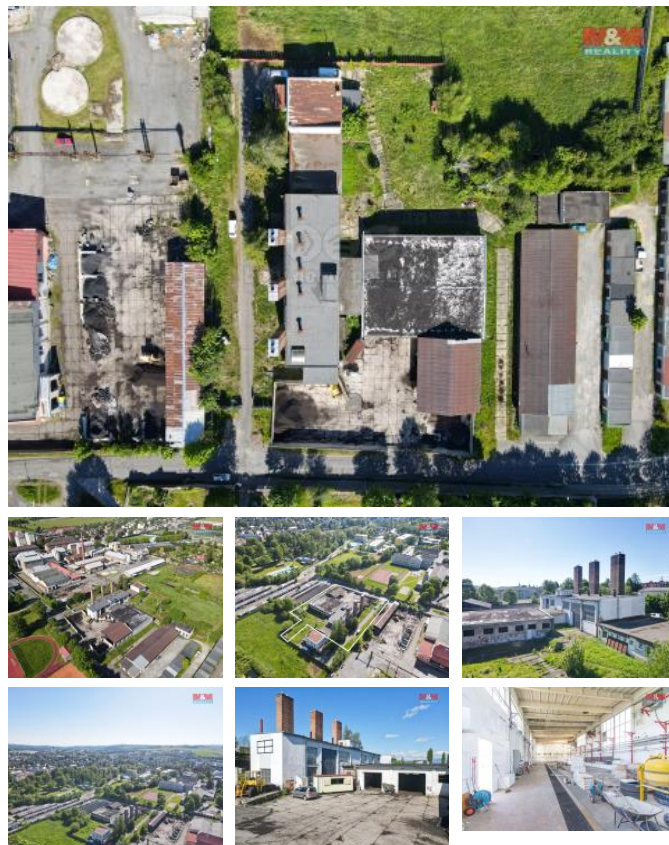

K prodeji, Výroba, 1500 m²

íslo inzerátu (ID): 4249850 Datum vydání: 01.07.2024

Cena za nemovitost:

19 500 000 K

Lokalita:

Nabízíme k prodeji výjimečný výrobní objekt v centru obce Bruntál. Jedná se o hlavní budovu s výrobní halou a skladovací halu, která je v současné době pronajata ke skladování uhlí. Objekty jsou rozprostřeny na pozemku o rozloze 6279 m² s celkovou užitnou plochou 1500 m². Poloha v centru obce zajišťuje výbornou dopravní dostupnost a viditelnost, což představuje velkou výhodu pro podnikání nebo výrobu. Nemovitost je ideálním řešením pro investory, kteří hledají prostor pro své podnikatelské aktivity v atraktivní lokalitě s potenciálem rozvoje například zřízení rezidenčního parkoviště, pro myšlenou výrobu, skladovací prostory v souladu s Územním plánem města. Objekt je zkolaudován jako kotelna, po které zůstaly i vyvložkované vysoké komíny. Objekt je napojen na teplovod, plyn, kanalizaci a el. energii s píkonem 3x 100A. Nechte se inspirovat možnostmi, kterou tento objekt nabízí, a využijte příležitost stát se majitelem nemovitosti s širokým využitím. Prodává se bez skladovaného zboží a strojů.

ID inzerátu ESO:	4249850
Inzerát vydán:	28.05.2024
Inzerát aktualizován:	01.07.2024
ID zakázky v RK:	900872414
Budova je z:	Panel
Stav:	Dobrý
Vlastnictví:	Osobní
Nebytová plocha:	1500 m ²
Plocha pozemku:	6279 m ²
Parkování:	Garáž
Užitná plocha:	1500 m ²
Kód zakázky:	872414