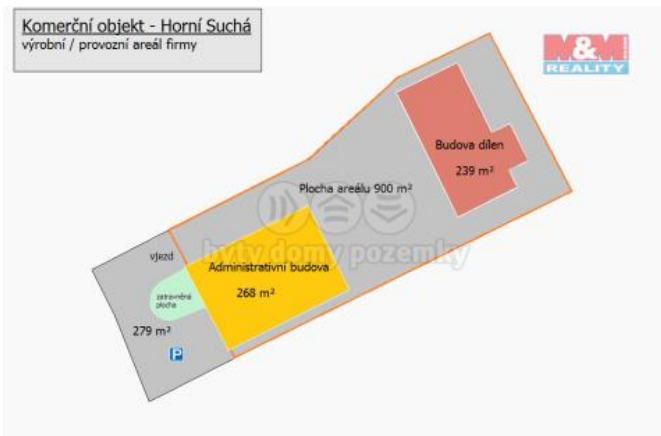

K prodeji, Výroba, 1686 m²

Cena za nemovitost:

0 K

číslo inzerátu (ID): 4281217 Datum vydání: 03.12.2024

 Lokality:
Karviná

Nabízíme k prodeji výrobní areál / zázemí firmy v obci Horní Suchá s celkovou výměrou 1686 m². Součástí areálu jsou dvě budovy – administrativní budova / sídlo firmy s plochou (268 m²) a dílny (239 m²), ideální pro výrobu nebo skladování. Budova dílen má 2 vjezdové brány pro nákladní automobily. Areál je oplocen, vybaven elektrickou bránou a kamerovým systémem, s kompletními inženýrskými sítěmi (voda, elektřina, plyn, internet). Zpevněná a osvětlená plocha pozemku poskytuje dostatek prostoru i pro nákladní automobily, stavební stroje, případně uskladnění materiálu. Celý objekt prošel rekonstrukcí, což zaručuje moderní a funkční prostory pro podnikání. Areál byl dlouhodobě pronajímán a díky své atraktivitě je žádaný na trhu, což z něj činí také ideální investiční příležitost. Pro více informací neváhejte kontaktovat makléře!

ID inzerátu ESO:	4281217
Inzerát vydán:	28.09.2024
Inzerát aktualizován:	03.12.2024
ID zakázky v RK:	900885880
Budova je z:	Cihla
Stav:	Dobrý
Vlastnictví:	Osobní
Nebytová plocha:	1686 m ²
Plocha pozemku:	1179 m ²
Parkování:	Garáž
Užitná plocha:	1686 m ²
Kód zakázky:	885880