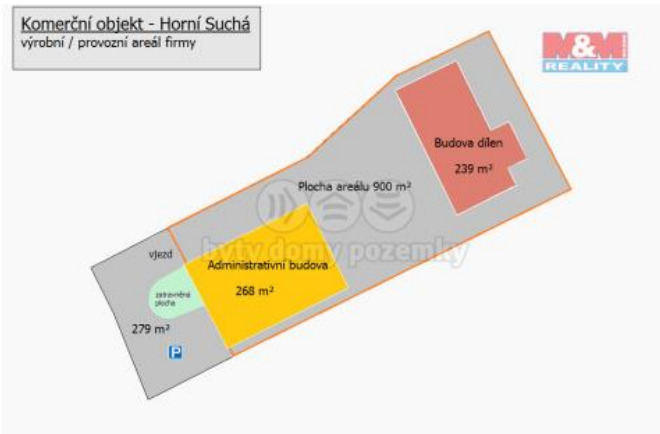

K prodeji, Výroba, 1686 m²

Cena za nemovitost:

0 K

íslo inzerátu (ID): 4281217 Datum vydání: 18.12.2024

Lokalita:
Karviná

Nabízíme k prodeji výrobní areál / zázemí firmy v obci Horní Suchá s celkovou výměrou 1686 m². Součástí areálu jsou dvě budovy – administrativní budova / sídlo firmy s plochou (268 m²) a dílny (239 m²), ideální pro výrobu nebo skladování. Budova dílen má 2 vjezdové brány pro nákladní automobily. Areál je oplocen, vybaven elektrickou bránou a kamerovým systémem, s kompletními inženýrskými sítěmi (voda, elektřina, plyn, internet). Zpevněná a osvětlená plocha pozemku poskytuje dostatek prostoru i pro nákladní automobily, stavební stroje, případně uskladnění materiálu. Celý objekt prošel rekonstrukcí, což zaručuje moderní a funkční prostory pro podnikání. Areál byl dlouhodobě pronajímán a díky své atraktivitě je žádaný na trhu, což z něj činí také ideální investiční příležitost. Pro více informací neváhejte kontaktovat makléře!

ID inzerátu ESO:	4281217
Inzerát vydán:	28.09.2024
Inzerát aktualizován:	18.12.2024
ID zakázky v RK:	900885880
Budova je z:	Cihla
Stav:	Dobrý
Vlastnictví:	Osobní
Nebytová plocha:	1686 m ²
Plocha pozemku:	1179 m ²
Parkování:	Garáž
Užitná plocha:	1686 m ²
Kód zakázky:	885880