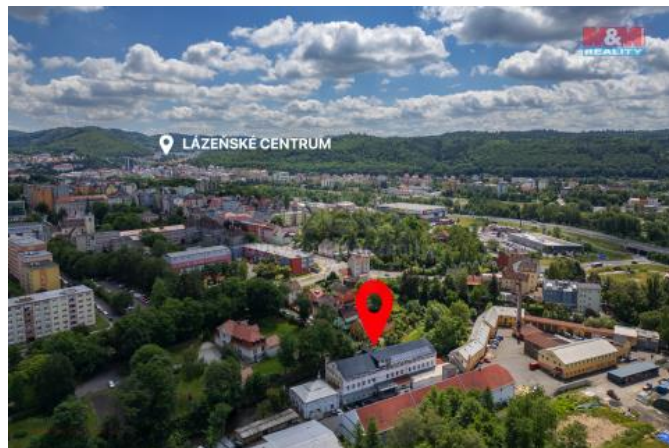

K prodeji, Výroba, 2100 m2

íslo inzerátu (ID): 4260114 Datum vydání: 24.07.2024

Cena za nemovitost:

24 800 000 K

Lokalita:

Nabízíme k prodeji jedinečný výrobní objekt v Karlových Varech - Rybářích. Jedná se o cihlovou budovu bývalého historického areálu Knoll se 4 nadzemními podlažními o celkové užitné ploše 2100m2. V přízemí budovy je prostor připravený pro výrobu a montáž, zatímco první patro slouží jako kombinace kanceláří, projektových prostor a další výrobní plochy. Druhé patro nabízí rozsáhlé skladové prostory a na třetím patře se nachází přízemní prostor, ve kterém současný majitel plánoval vybudování vlastního bytového prostoru. Objekt je vybaven počítačovou sítí, moderním rozvodem vzduchu a efektivním vytápěním pomocí tepelného čerpadla s využitím elektrolaiky a kotelna na tuhá paliva. Odpad v budově je řešen funkční instalací odpadních vod. Navíc, budova disponuje novou trapézovou střešou s fotovoltaickými panely. Skvělá investice jak pro rozvoj podnikání, tak i příležitost pro kombinaci bydlení a podnikatelské činnosti na jednom místě. Objekt je v dobrém stavu, připraven k okamžitému využití.

| | |
|-----------------------|------------|
| ID inzerátu ESO: | 4260114 |
| Inzerát vydán: | 04.07.2024 |
| Inzerát aktualizován: | 24.07.2024 |
| ID zakázky v RK: | 900877226 |
| Budova je z: | Cihla |
| Stav: | Dobrý |
| Vlastnictví: | Osobní |
| Nebytová plocha: | 2100 m2 |
| Užitná plocha: | 2100 m2 |
| Kód zakázky: | 877226 |