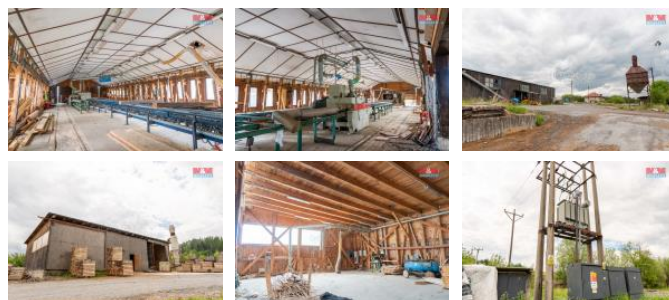

K prodeji, Výroba, 23997 m²

íslo inzerátu (ID): 4296116 Datum vydání: 28.11.2024

Cena za nemovitost:

14 500 000 K

Lokalita:
Bruntál

Prodej rozlehlého průmyslového areálu 23 997 m² tvořící soubor staveb a pozemků v Valšově u Bruntálu. Velká administrativní budova, kancelářské prostory, ubytovací a sociální zařízení, prostory pro podnikání. Ideální objekt pro kombinaci ubytování pracovníků, zázemí pro zaměstnavatele - s podnikáním. Obytná část má 2 nadzemní podlaží, je po úspěšné rekonstrukci, plastová okna, střešní izolace i vnitřní prostory.

Zařízení a stroje, vozíky, pily a silo není součástí prodejní ceny. Další výrobní částí areálu jsou víceúčelové haly, sklady, stavby pro výrobu a skladování, kotelna, objekty k širokému využití. Rozsáhlé manipulační a zpevněné plochy. Elektrocentrála v areálu, součástí prodeje. Tato trafostanice má rezervovaný výkon schválený EZ Distribucí ve výši 350 kW. Výpis využití z ÚP k dispozici. Objekt má parkovací prostory. Areál je oplocen a zabezpečen kamerovým systémem. Výborná dopravní dostupnost. Přístup ke kolejím a možnost přístavení vagonu k nakládkě a vykládkě z vlastního areálu.

ID inzerátu ESO:	4296116
Inzerát vydán:	28.11.2024
ID zakázky v RK:	900802885
Stav:	Velmi dobrý
Vlastnictví:	Osobní
Nebytová plocha:	23997 m²
Užitná plocha:	23997 m²
Kód zakázky:	802885

KONTAKTNÍ ÚDAJE:

Hana Vařeková

Tel:

296 399 006

Email:

info@mmreality.cz

**MaM reality holding,
a.s.**

Tel:

800 100 446

Adresa:

**Krakovská 1675/2, 11000
Praha - Nové Město**

Web:

www.mmreality.cz