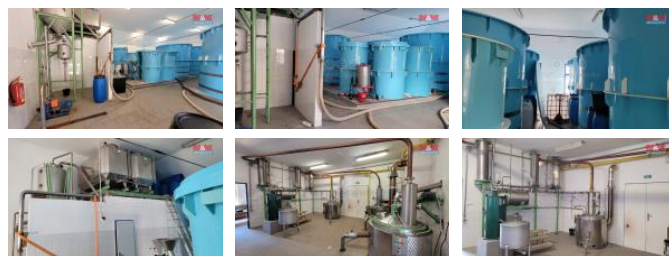

K prodeji, Výroba, 250 m²

íslo inzerátu (ID): 4278512 Datum vydání: 28.11.2024

Cena za nemovitost:

8 300 000 K

Lokalita:
Svitavy

Nabízíme k prodeji víceúčelovou stavbu v osobním vlastnictví, která je v současnosti dlouhodobě využívána jako sezonní pěstelská pálenice a kvasárna. Výrobní technologie se nachází v pravé části od vstupu do budovy, v levé části je pak bytová jednotka 2+1 se sociálním zázemím určená k rekonstrukci. Na ní navazuje nevyužívaný bytový prostor 1+1, který je také určen k rekonstrukci. Součástí jsou i další prostory - podlaží a podsklepení objektu. Na nabídku uvedené nemovitosti je vázán prodej dvou firem zajišťujících organizační a technologický chod celé obchodní jednotky, první vlastní kvasné kádě, drtí ovoce a mšerpadlo a druhá firma vlastní celou technologii pěstelské pálenice.

Víceúčelová stavba však nabízí i další možnosti rozvoje, například přebudování nevyužitých prostor a podlaží na apartmány ke krátkodobému pronájmu v turisticky poptávaném regionu.

Další bližší informace u makléře.

ID inzerátu ESO:	4278512
Inzerát aktualizován:	28.11.2024
Inzerát vydán:	16.09.2024
ID zakázky v RK:	900868253
Budova je z:	Cihla
Stav:	Dobrý
Vlastnictví:	Osobní
Nebytová plocha:	250 m²
Plocha pozemku:	635 m²
Užitná plocha:	250 m²
Kód zakázky:	868253

KONTAKTNÍ ÚDAJE:

Jiří Keck

Tel:

296 399 006

Email:

info@mmreality.cz

MaM reality holding,

a.s.

Tel:

800 100 446

Adresa:

Krakovská 1675/2, 11000

Praha - Nové Město

Web:

www.mmreality.cz