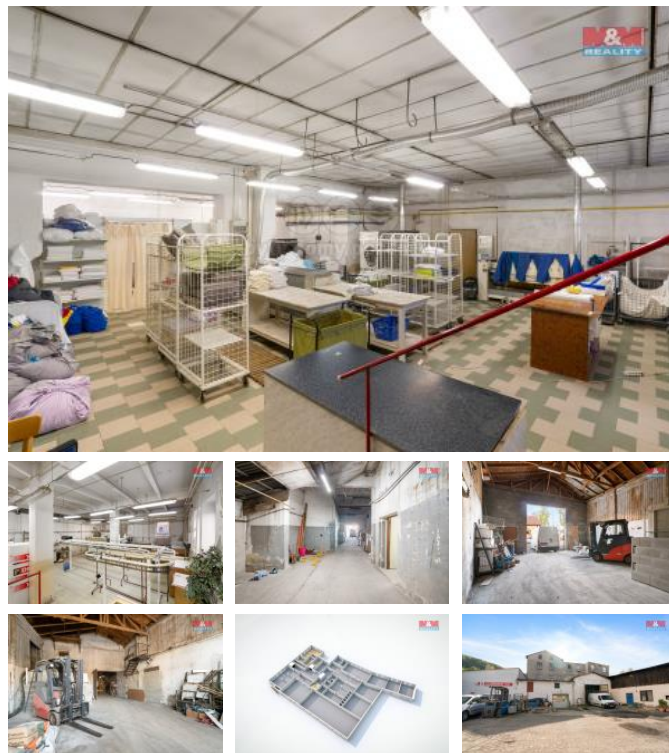

## K prodeji, Výroba, 3160 m2

číslo inzerátu (ID): 4250869 Datum vydání: 28.11.2024

Cena za nemovitost:

**21 210 000 K**

Lokalita:

**D ěln**

Nenechte si ujít tento objekt o zastavěné ploše 2215 m<sup>2</sup>, rozprostírající se na ploše 3670 m<sup>2</sup> v Jílovém u Dělna, v ulici Teplická. Srdcem objektu je prostor v prvním patře, ve kterém je zázemí společnosti sestávající se ze čtyř kanceláří, prodejny, kuchyně, skladu a WC. V přízemí se nacházejí umývárny, toalety, technická místnost, prádelna, zásobovací zastřešená rampa a chráněná dílna + autoservis, které jsou nyní v pronájmu. Druhé patro a přízemní prostory disponují velkými skladovými prostory. Velikou výhodou jsou dva nákladní výtahy. V areálu je spousta parkovacích míst a ke kryté rampě si s pohledem najede i nákladní vůz. V druhém patře a v přízemí je možno zřídit kanceláře nebo služební byty. Dispozice celého objektu skýtají široké možnosti využitelnosti jako je drobná a nerušící výroba, různé sklady, prodejny, kanceláře, opravy, školící a učňovská střediska. Pokud Vás nabídka zaujala a já vím, že ano, tak mne neváhejte kontaktovat a sejdeme se na prohlídce.

ID inzerátu ESO:	4250869
Inzerát vydán:	31.05.2024
Inzerát aktualizován:	28.11.2024
ID zakázky v RK:	900869869
Stav:	Dobrý
Vlastnictví:	Osobní
Nebytová plocha:	3160 m <sup>2</sup>
Plocha pozemku:	3670 m <sup>2</sup>
Parkování:	Garáž
Užitná plocha:	3160 m <sup>2</sup>
Kód zakázky:	869869