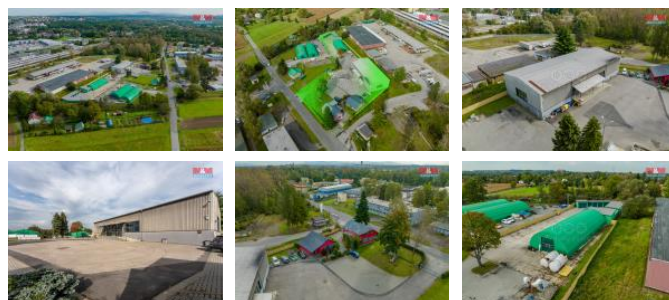

K prodeji, Výroba, 7410 m²

Cena za nemovitost:

0 K

íslo inzerátu (ID): 4289975 Datum vydání: 21.11.2024

Lokalita:
Karviná

Nabízíme Vám prodej výrobního areálu v klidné části města Karviná na ul. Lešetínská. Areál prošel celkovou rekonstrukcí v r. 2020 a je nyní pronajat. Celý objekt je oplocen a zabezpečen kamerovým systémem s možností připojení na PCO. Vhodná investice s příležitostí. Náš hypoteční specialista Vám nabídne nejvhodnější financování této nemovitosti. Doporučíme prohlídku.

ID inzerátu ESO:	4289975
Inzerát aktualizován:	21.11.2024
Inzerát vydán:	04.11.2024
ID zakázky v RK:	900889472
Budova je z:	Cihla
Stav:	Velmi dobrý
Vlastnictví:	Osobní
Nebytová plocha:	7410 m ²
Plocha pozemku:	7410 m ²
Užitná plocha:	7410 m ²
Kód zakázky:	889472