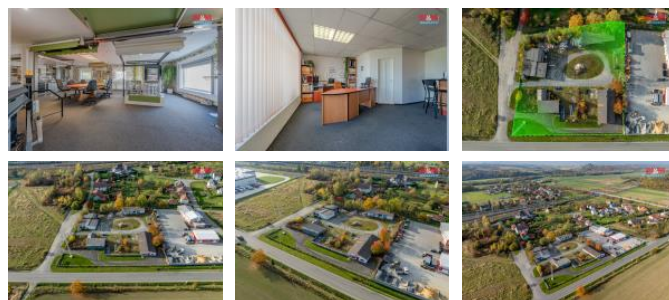

V areálu je pět samostatných objektů poskytujících dostatek prostoru pro různé výrobní, skladovací činnosti nebo parkovací plochu. Celkový stav nemovitosti je hodnocen jako dobrý, což umožňuje okamžité zahájení činnosti.

Objekt se rozkládá na pozemku o velikosti 6022 m², s celkovou zastavěnou plochou 844 m². Vzhledem ke své strategické poloze, rozloze a dopravní dostupnosti je tato nabídka ideální příležitostí pro rozvoj vašeho podnikání.

Neváhejte nás kontaktovat pro více informací a sjednání prohlídky. Naši finanční specialisté pomohou i vašemu podnikání.

ID inzerátu ESO:	4293983
Inzerát vydán:	20.11.2024
Inzerát aktualizován:	18.12.2024
ID zakázky v RK:	900889743
Budova je z:	Smíšená
Stav:	Dobrý
Vlastnictví:	Osobní
Nebytová plocha:	800 m ²
Plocha pozemku:	6022 m ²
Parkování:	Garáž
Užitná plocha:	800 m ²
Kód zakázky:	889743