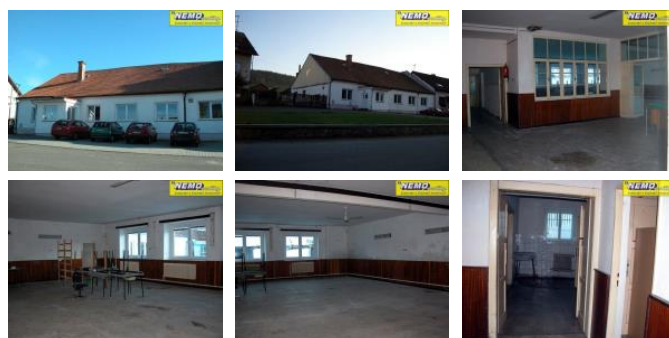

K prodeji, Výroba

Cena za nemovitost:

3 470 000 K

íslo inzerátu (ID): 4265664 Datum vydání: 12.08.2024

Lokalita:
Prachatice

Objekt v centru malé obce na Šumavě s dvorkem a zahrádkou (celková plocha pozemku 889 m²). Využíváno jako výrobní prostory (zast. plocha 380 m², užitná plocha 300 m²) se zázemím. Možnost p estavby na pohodlné bydlení. Zajímavá lokalita, krásná p íroda, turistika, sport.

ID inzerátu ESO:	4265664
Inzerát vydán:	29.07.2024
Inzerát aktualizován:	12.08.2024
ID zakázky v RK:	40774
Budova je z:	Smíšená
Stav:	Dobrý
Užitná plocha:	300 m ²
Plocha zahrady:	54 m ²
Zastav ná plocha:	380 m ²