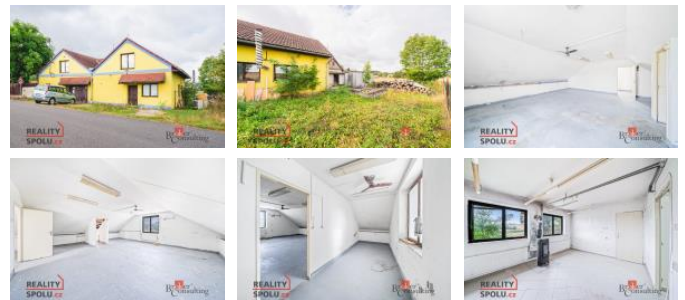

Nabízený objekt p vodn sloužil jako výrobní keramiky a celé firemní zázemí.

V sou asné době je objekt prázdný a nepoužívaný.

Potenciál této nemovitosti o celkové podlahové ploše zhruba 260 m² užitné plochy je velký. Lze ho využívat jak pro výrobu, tak pro administrativu, po p ed lání také jako bytový d m.

D m je p ipojen na vodovodní ád. Elekt ina 230/400 V. D m je vybaven vlastní ístí kou odpadních vod, která v roce 2024 prošla kompletní renovací.

Více informací na prohlídce.

| | |
|-----------------------|--------------------|
| ID inzerátu ESO: | 4280400 |
| Inzerát vydán: | 25.09.2024 |
| Inzerát aktualizován: | 30.09.2024 |
| Budova je z: | Cihla |
| Stav: | Dobrý |
| Užitná plocha: | 260 m ² |