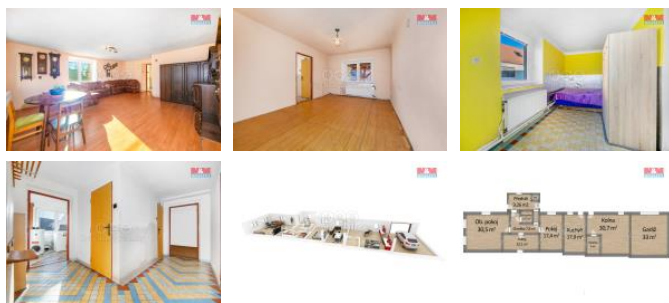

K prodeji, Zem d lské stavby, 200 m²

Cena za nemovitost:

5 842 000 K

íslo inzerátu (ID): 4221267 Datum vydání: 28.11.2024

Lokalita:
Plze -jih

Exkluzivn Vám nabízím k prodeji zem d lský objekt v obci Struha e, okres Plze -jih se zajímavou p íležitostí pro chovatele koní, ovcí i jiných zví átek. Pozemek o celkové ploše 8 733 m², kde se nachází rodinný d m s garáží, stodoly pro skladování nebo budovy pro zví átka. D m po áste né rekonstrukci, kotel na tuhá paliva, voda - ve ejný vodovod, studna na pozemku, elekt ina, odpady svedeny do jímky, zdroj teplé vody bojler. Možnost vystav t p dní vestavbu. Celý pozemek oplocen, možnost využití dvou vjezd na pozemek. Veškerá ob anská vybavenost v Obci Blovice 5 km nebo v Obci Spálené Po í í 3 km.

Ráda Vám objekt ukáží, neváhejte a volejte o prohlídku Vaše mklé ka

ID inzerátu ESO:	4221267
Inzerát vydán:	13.02.2024
Inzerát aktualizován:	28.11.2024
ID zakázky v RK:	900861323
Stav:	Velmi dobrý
Vlastnictví:	Osobní
Nebytová plocha:	200 m ²
Plocha pozemku:	8733 m ²
Parkování:	Garáž
Užitná plocha:	200 m ²
Kód zakázky:	861323