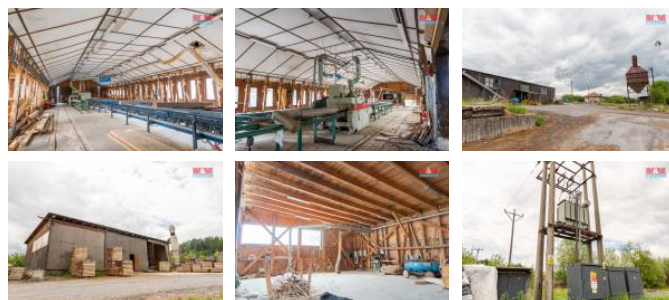

K prodeji, Země dle Iskové stavby, 23997 m²

Cena za nemovitost:

14 500 000 K

Číslo inzerátu (ID): 4296113 Datum vydání: 28.11.2024

Lokalita:
Bruntál

Prodej rozlehlého průmyslového areálu 23 997 m² tvořící soubor staveb a pozemek Valšov u Bruntálu. Velká administrativní budova, kancelářské prostory, ubytovací a sociální zařízení. Ideální objekt pro kombinaci ubytování pracovníků, zázemí pro zaměstnance - s podnikáním. Obytná část má 2 nadzemní podlaží, je po úspěšné rekonstrukci, plastová okna, stěcha i vnitřní prostory. Zařízení a stroje, vozíky, pily a silo není součástí prodejní ceny. Další výrobní částí areálu jsou víceúčelové haly, sklady, stavby pro výrobu a skladování, kotelna, objekty k širokému využití. Rozsáhlé manipulační a zpevněné plochy. Elektrocentrála v areálu, součástí prodeje. Tato trafostanice má rezervovaný výkon schválený EZ Distribucí ve výši 350 kW. Výpis využití z ÚP k dispozici. Objekt má parkovací prostory. V územním plánu plochy výroby a skladování. Celý areál je oplocen a zabezpečen kamerovým systémem. Výborná dopravní dostupnost. Přístup ke kolejím a možnost využití pro stavění vagónů.

ID inzerátu ESO:	4296113
Inzerát vydán:	28.11.2024
ID zakázky v RK:	900803732
Stav:	Velmi dobrý
Vlastnictví:	Osobní
Nebytová plocha:	23997 m²
Užitná plocha:	23997 m²
Kód zakázky:	803732

KONTAKTNÍ ÚDAJE:

Hana Vařeková

Tel:

296 399 006

Email:

info@mmreality.cz

**MaM reality holding,
a.s.**

Tel:

800 100 446

Adresa:

**Krakovská 1675/2, 11000
Praha - Nové Město**

Web:

www.mmreality.cz