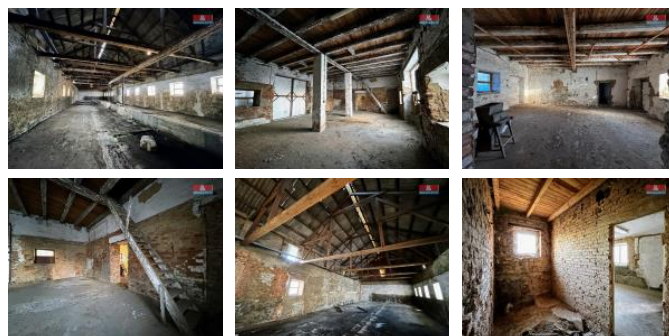

K prodeji, Zem d lské stavby, 650 m²

Cena za nemovitost:

8 300 000 K

íslo inzerátu (ID): **4286409** Datum vydání: **18.12.2024**

Lokalita:
Opava

Nabízíme k prodeji jedine ný zem d lský objekt Mladecká stodola, situovaný v obci Mladecko, pouhých 15 km od Opavy. Tento bývalý hospodá ský areál je perlou svého druhu, zasazenou uprost ed p írody na samot . Na pozemku o celkové vým e 12 674 m² se nachází samostatn stojící zd ná stavba ve tvaru L se dv ma nadzemními podlažími a ty mi místnostmi. K objektu pat í také louka a p írodní jezírko s ostr vkem. Napojení na elekt inu, voda ze studny a kanalizace do velkokapacitní jímky zajiš ují základní komfort. Areál je vhodný pro výrobu, skladování í zbudování zážitkového místa. Na obnovu lze erpat dotace z EU. Pro více informací a prohlídku m neváhejte kontaktovat.

ID inzerátu ESO:	4286409
Inzerát aktualizován:	18.12.2024
Inzerát vydán:	19.10.2024
ID zakázky v RK:	900888251
Budova je z:	Cihla
Stav:	Dobrý
Vlastnictví:	Osobní
Nebytová plocha:	650 m ²
Plocha pozemku:	12674 m ²
Užitná plocha:	650 m ²
Kód zakázky:	888251