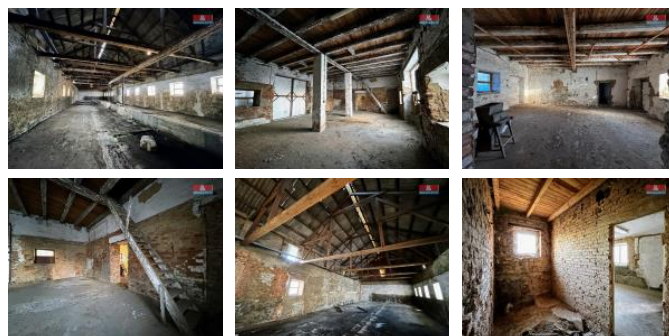

## K prodeji, Zem d lské stavby, 650 m2

Cena za nemovitost:

**8 300 000 K**

íslo inzerátu (ID): **4286409** Datum vydání: **29.01.2025**

Lokalita:  
**Opava**

Nabízíme k prodeji jedine ný zem d lský objekt Mladecká stodola, situovaný v obci Mladecko, pouhých 15 km od Opavy. Tento bývalý hospodá ský areál je perlou svého druhu, zasazenou uprost ed p írody na samot . Na pozemku o celkové vým e 12 674 m2 se nachází samostatn stojící zd ná stavba ve tvaru L se dv ma nadzemními podlažími a ty mi místnostmi. K objektu pat í také louka a p írodní jezírko s ostr vkem. Napojení na elekt inu, voda ze studny a kanalizace do velkokapacitní jímky zajiš ují základní komfort. Areál je vhodný pro výrobu, skladování í zbudování zážitkového místa. Na obnovu lze erpat dotace z EU. Pro více informací a prohlídku m neváhejte kontaktovat.

ID inzerátu ESO:	4286409
Inzerát aktualizován:	29.01.2025
Inzerát vydán:	19.10.2024
ID zakázky v RK:	900888251
Budova je z:	Cihla
Stav:	Dobrý
Vlastnictví:	Osobní
Nebytová plocha:	650 m2
Plocha pozemku:	12674 m2
Užitná plocha:	650 m2
Kód zakázky:	888251