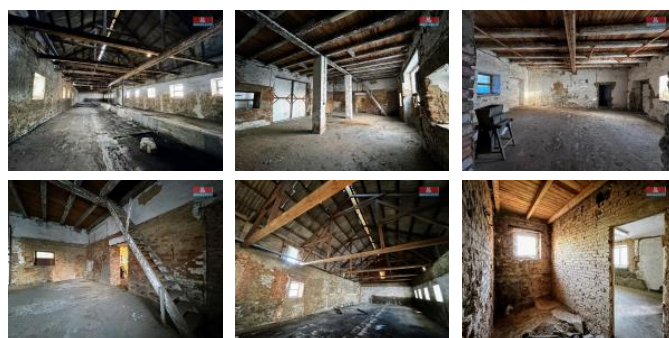

K prodeji, Zem d lské stavby, 650 m2

Cena za nemovitost:

8 300 000 K

íslo inzerátu (ID): **4286409** Datum vydání: **29.01.2025**

Lokalita:
Opava

Nabízíme k prodeji jedine ný zem d lský objekt Mladecká stodola, situovaný v obci Mladecko, pouhých 15 km od Opavy. Tento bývalý hospodá ský areál je perlou svého druhu, zasazenou uprost ed p írody na samot . Na pozemku o celkové vým e 12 674 m2 se nachází samostatn stojící zd ná stavba ve tvaru L se dv ma nadzemními podlažími a ty mi místnostmi. K objektu pat í také louka a p írodní jezírko s ostr vkem. Napojení na elekt inu, voda ze studny a kanalizace do velkokapacitní jímky zajiš ují základní komfort. Areál je vhodný pro výrobu, skladování í zbudování zážitkového místa. Na obnovu lze erpat dotace z EU. Pro více informací a prohlídku m neváhejte kontaktovat.

ID inzerátu ESO:	4286409
Inzerát aktualizován:	29.01.2025
Inzerát vydán:	19.10.2024
ID zakázky v RK:	900888251
Budova je z:	Cihla
Stav:	Dobrý
Vlastnictví:	Osobní
Nebytová plocha:	650 m2
Plocha pozemku:	12674 m2
Užitná plocha:	650 m2
Kód zakázky:	888251